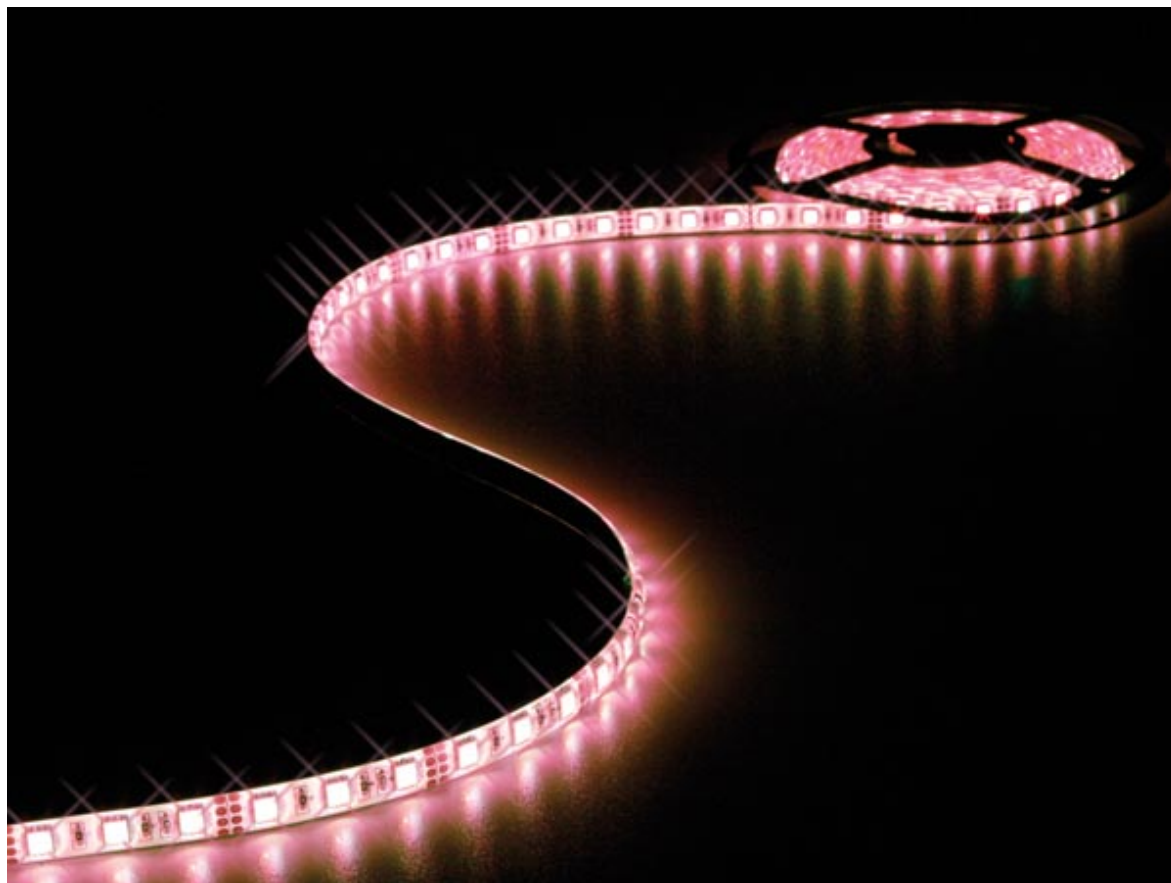

LED STRIP RGB 1M X 10MM 12VDC/14W 60LEDS/P.M. IP61 ZELFKLEVED

€ 14,96

Excl. BTW: € 12,36

Afbeeldingen

Beschrijving

Onze standaard ledstrips hebben een gemiddelde lichtsterkte en zijn daarom ideaal als verlichting van leefruimtes. Ze zijn ontworpen voor occasioneel gebruik en dus niet geschikt voor continu gebruik. Gebruik deze ledstrips zonder profiel in vochtige ruimtes zoals badkamer of keuken.

Kenmerken

- gebruik: binnenshuis
- toepassing: decoratie, verlichting, signalisatie
- bevestiging: 3M kleefband
- flexibele printplaat (wit)

- 60 leds

Specificaties

- IP-waarde: IP61
- coating: silicone
- kleur: rood-groen-blauw
- golflengte: rood 621nm, groen 526nm, blauw 467nm
- lichtstroom: 450 lm/m
- type leds: 5050
- kijkhoek: 120°
- gemeenschappelijke anode:
 - witte kabel: 12VDC
 - rode kabel: aarding
 - groene kabel: aarding
 - blauwe kabel: aarding
- verbruik: 14 W
- stroom: 1.17 A
- afmetingen: 1 m x 10 mm
- afstand tussen twee leds: 16.5 mm
- kan worden afgesneden om de: 3 LEDs (5 cm)
- werktemperatuur: -10 °C tot +50 °C