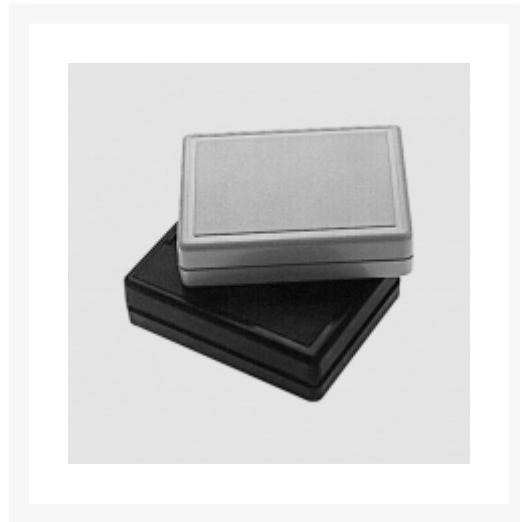

ABS GRIJS 80X61X21MM

€ 3,50

Excl. BTW: € 2,89

Afbeeldingen

Beschrijving

Enclosure in grey or black

Screw connection through two screw points at the corner, self-tapping screws

Dimensions

Outer: 80x61x21mm

Inner: 75,5x55x18mm

Productinformatie

Artikelnummer	PL2029GR
Merk	Brand
Is on Sale	Nee