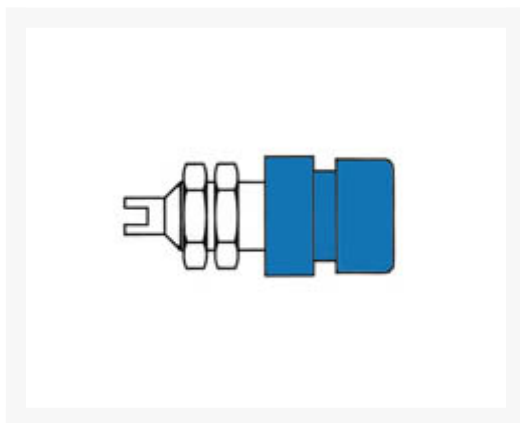

STEKKERBUS 4MM KLEIN BLAUW

€ 1,60

Excl. BTW: € 1,32

Afbeeldingen

Beschrijving

Bus met geïsoleerde kop en ring voor inbouw in behuizingen en bedieningspanelen met een wanddikte van max. 2mm. Stekkerbus in vernikkeld messing, met soldeeraansluiting.

Specificaties

kleur: blauw

max. spanning: 60Vdc

max. stroom: 16A

interne weerstand: 5mohm

temperatuurbereik: -25°C tot +85°C

type verbinding: soldeeraansluiting

boordiameter: Ø 8mm