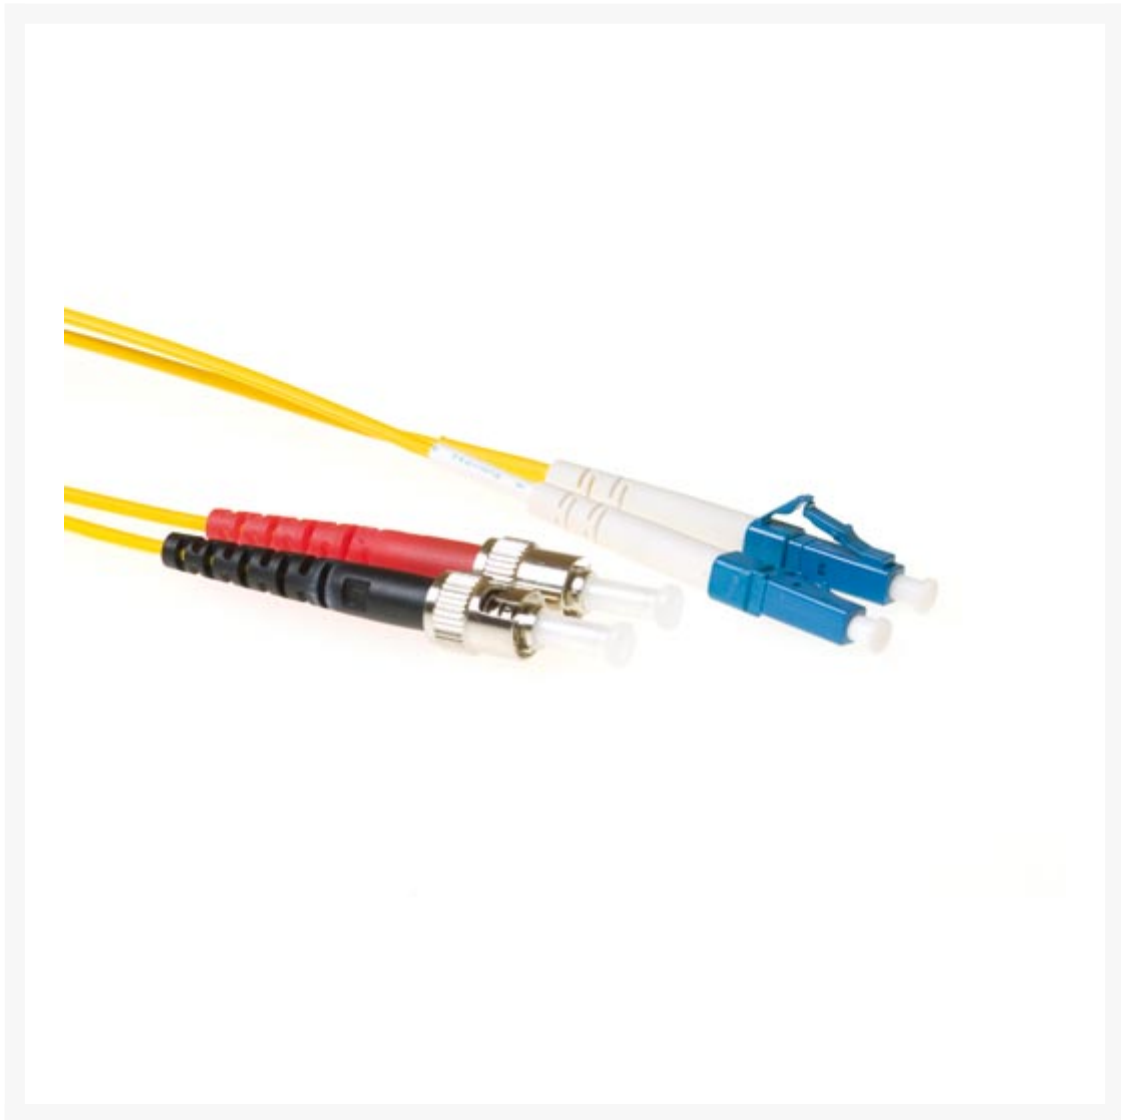

PATCHKABEL OPTISCH LC-ST 15M SINGLEMODE 9/125UM OS1 DUPLEX

€ 32,07

Excl. BTW: € 26,50

Afbeeldingen

Beschrijving

Lengte : 15,00 m
Connectoren : LC - ST
Vezel : 9/125µm OS1
Kabel : Duplex
Kleur : Geel
Diameter : 2 x 2mm
Mantel : PVC

Productinformatie

Artikelnummer	RL7915
Merk	Brand
Is on Sale	Nee