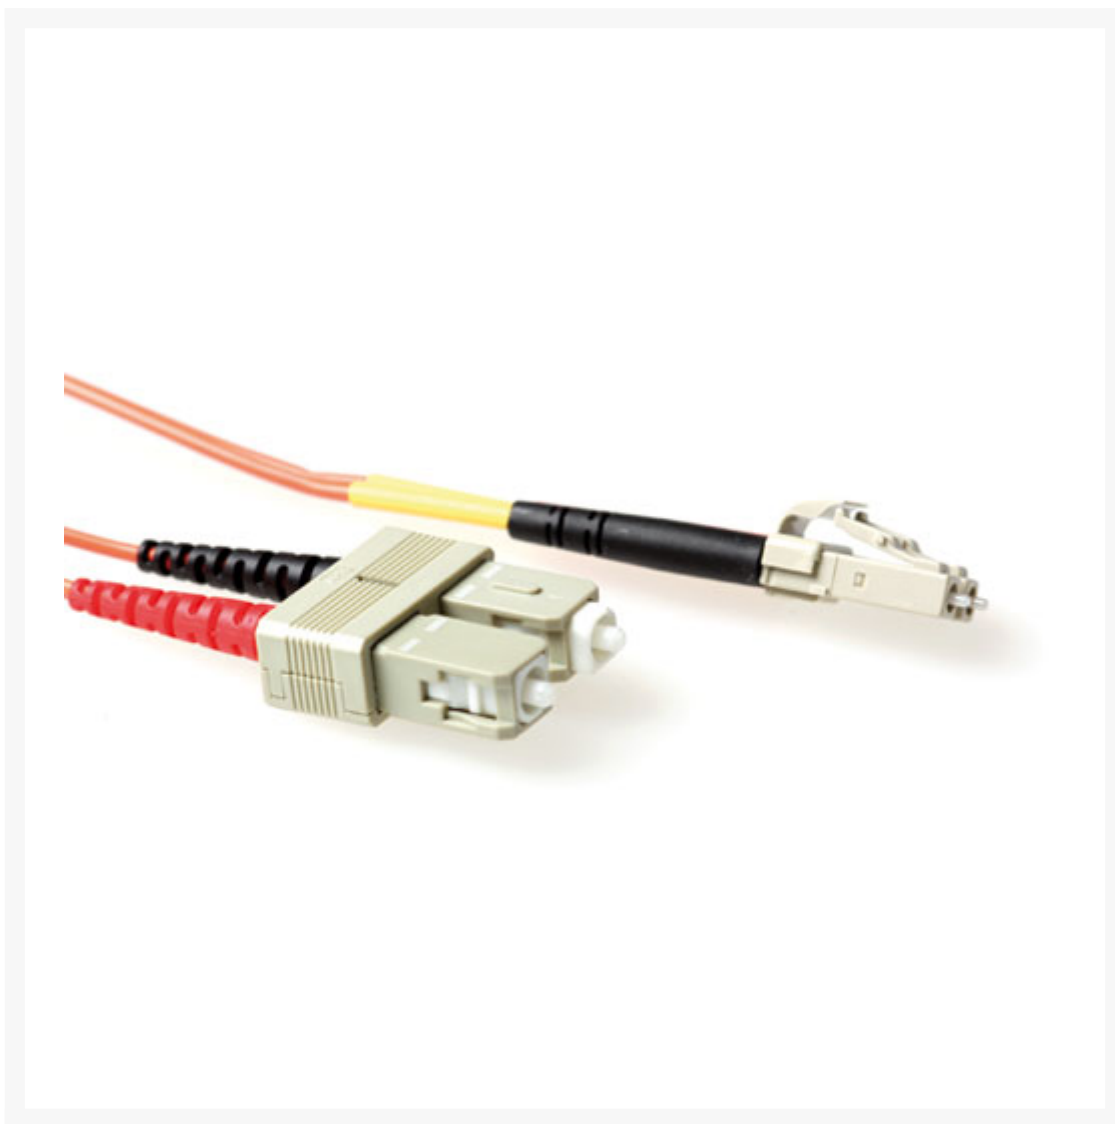

**PATCHKABEL OPTISCH LC-SC 1M MULTIMODE 50/125UM OM2 DUPLEX
ECON-LINE**

€ 12,10

Excl. BTW: € 10,00

Afbeeldingen

Beschrijving

Lengte : 1,00 m
Connectoren : LC - SC
Vezel : 50/125µm OM2
Kabel : Duplex
Kleur : Oranje
Diameter : 2 x 2mm

Mantel : PVC
Kwaliteit : Econ-Line

Productinformatie

Artikelnummer	EL8501
Merk	Brand
Is on Sale	Nee