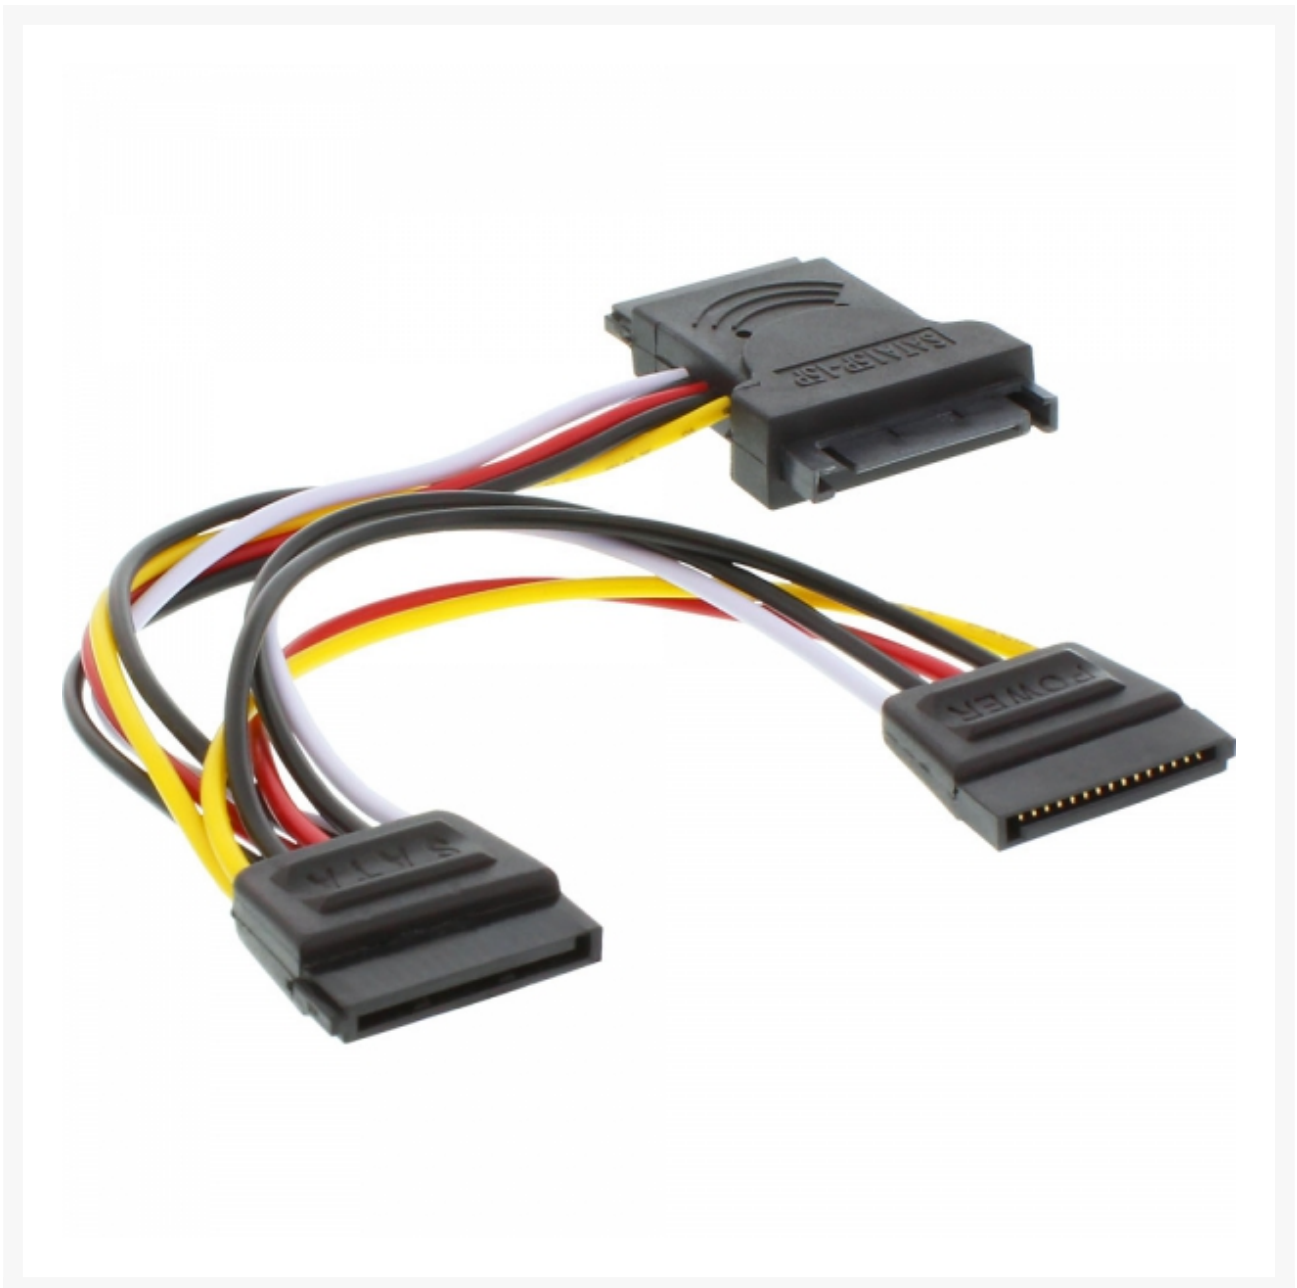

VERLOOP VOEDING SATA MALE/FEMALE - 2 X SATA MALE 0,15M15M

€ 8,75

Excl. BTW: € 7,23

Afbeeldingen

Beschrijving

Internal SATA power cable, InLine®, SATA M/F to 2x SATA M, 0.15m

Productinformatie

Artikelnummer	AK9681
Merk	Brand
Is on Sale	Nee