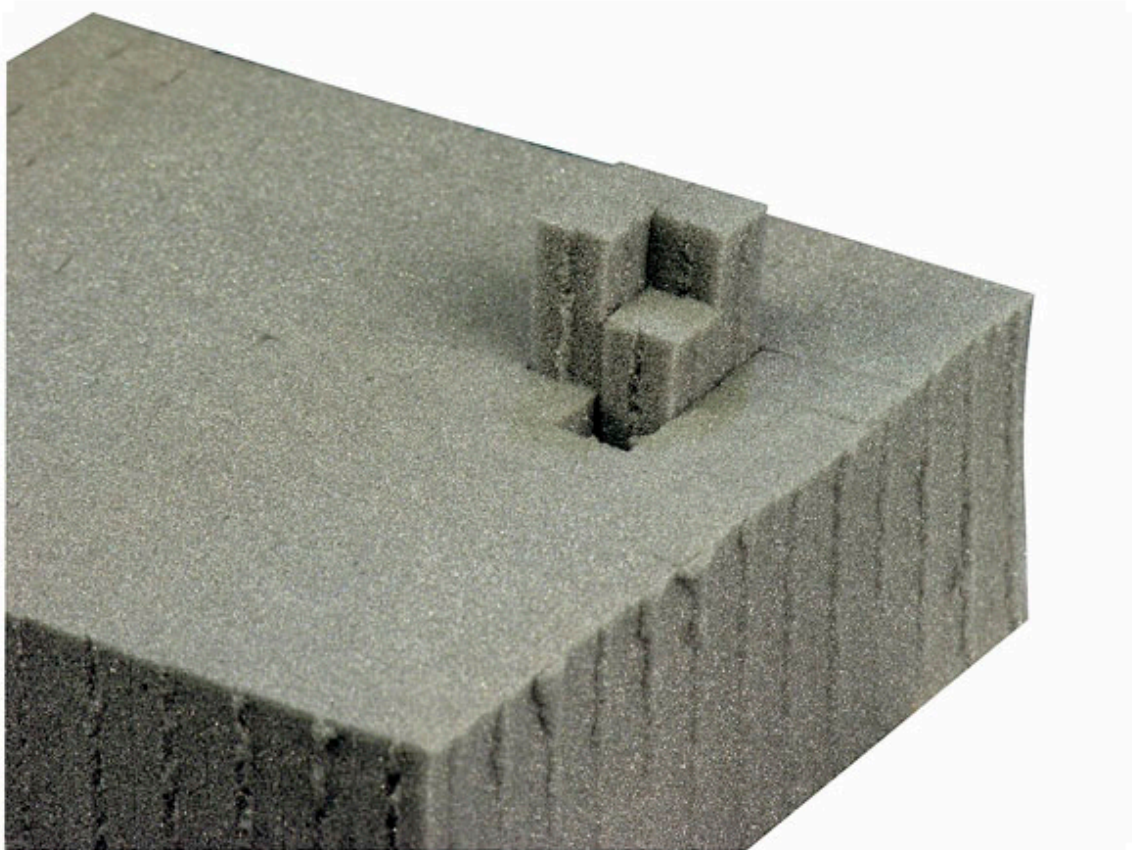

**PLUKSCHUIM 60X60X5CM GRIJS**

**€ 24,95**

Excl. BTW: € 20,62

**Afbeeldingen**

**Beschrijving**

imensions: 600 x 600 x 50mm  
Cutting length: 15 x 15 x 15mm

Weight: 0,9Kg

## Productinformatie

---

Artikelnummer	D6905
Merk	Brand
Is on Sale	Nee