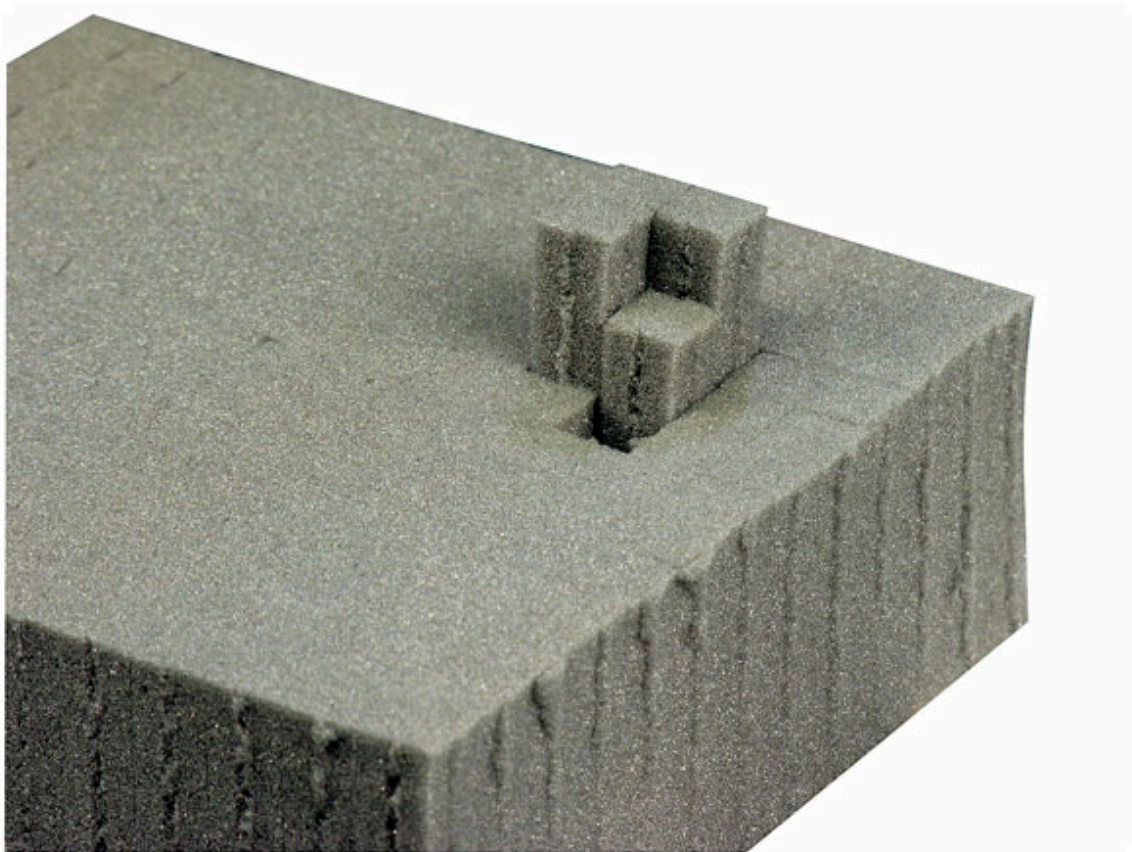

PLUKSCHUIM 60X60X5CM GRIJS

€ 23,95

Excl. BTW: € 19,79

Afbeeldingen

Beschrijving

imensions: 600 x 600 x 50mm
Cutting length: 15 x 15 x 15mm

Weight: 0,9Kg

Productinformatie

Artikelnummer	D6905
Merk	Brand
Is on Sale	Nee