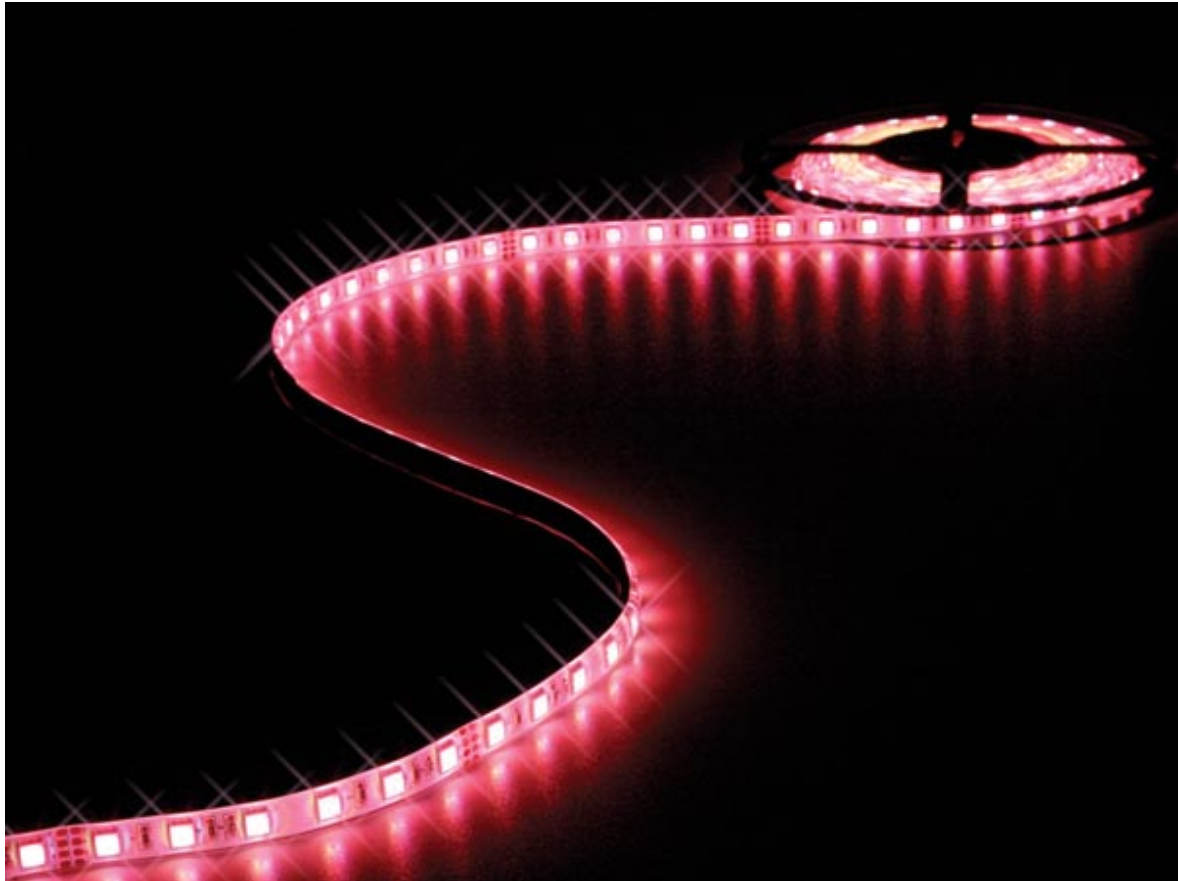

LED STRIP RGB 1M X 10MM 24VDC/14.4W 60 LEDS IP61 ZELFKLEVEND

€ 13,95

Excl. BTW: € 11,53

Afbeeldingen

Beschrijving

Kenmerken

gebruik: binnenshuis
toepassing: decoratie, verlichting, signalisatie
bevestiging: 3M kleefband
flexibele printplaat (wit)

Specificaties

IP-waarde: IP61
coating: epoxy
kleur: rood-groen-blauw
golflengte: rood: 620~625nm, groen: 520~525nm, blauw: 465~470nm
type leds: 5050
kijkhoek: 120°
gemeenschappelijke anode:
witte kabel: 24VDC
rode kabel: aarding
groene kabel: aarding
blauwe kabel: aarding
verbruik: 11W
stroom: 0,42A
afmetingen: 1m x 10mm
afstand tussen twee leds: 16.5mm
kan worden afgesneden om de 6 leds (10cm)
gewicht: 200g
werktemperatuur: -10°C ~ +50°C