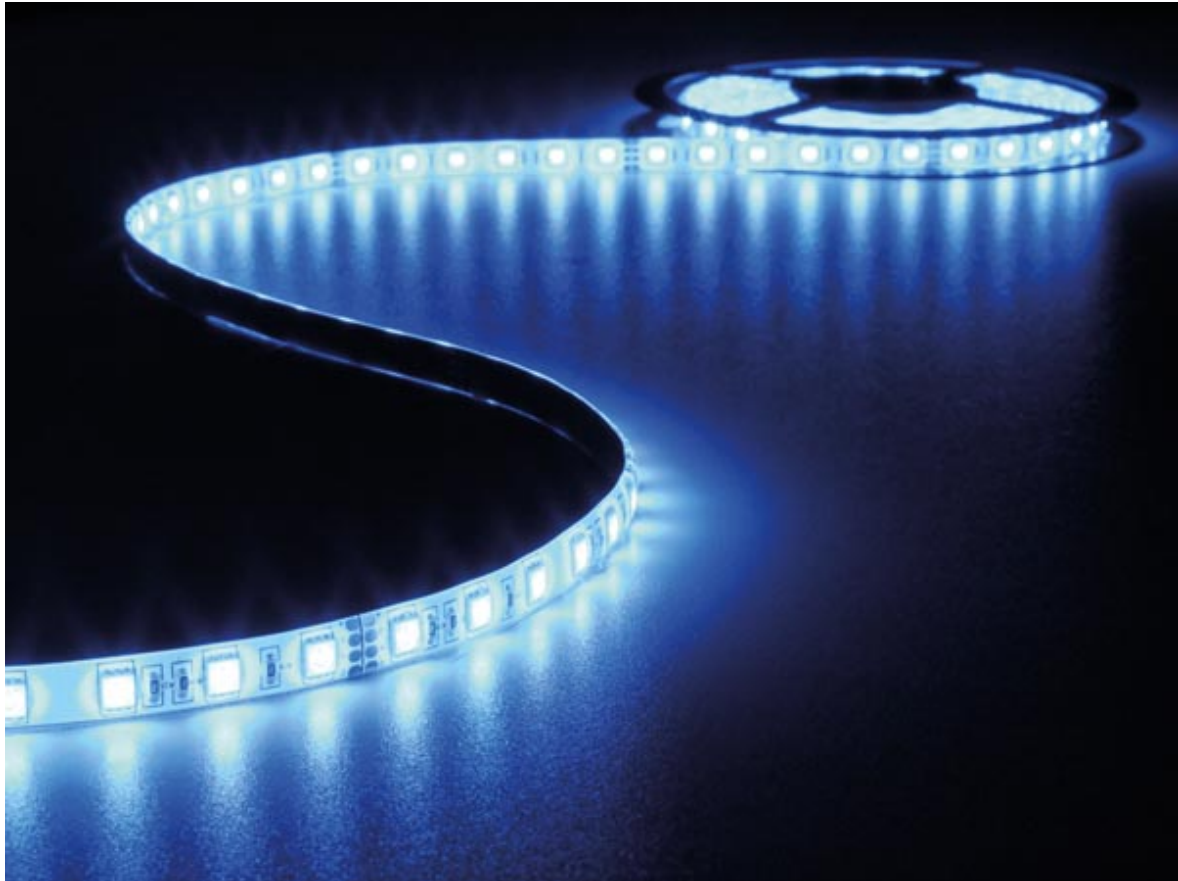

LED STRIP BLAUW 1M X 10MM 24VDC/10W 60LEDS/P.M. IP61 ZELFKLEVEND

€ 9,95

Excl. BTW: € 8,22

Afbeeldingen

Beschrijving

Kenmerken

gebruik: binnenshuis
toepassing: decoratie, verlichting, signalisatie
bevestiging: 3M kleefband
flexibele printplaat (wit)

Specificaties

IP-waarde: IP61
coating: epoxy
kleur: blauw
lichtstroom: -
type leds: 5050
kijkhoek: 120°
gemeenschappelijke anode:
witte kabel: aarding
rode kabel: 24 VDC
verbruik: 10W
stroom: 0,3A
afmetingen: 1 m x 10 mm
afstand tussen twee leds: 16.5 mm
kan worden afgesneden om de 6 leds (10 cm)
gewicht: 200 g
werktemperatuur: -10 °C tot +50 °C