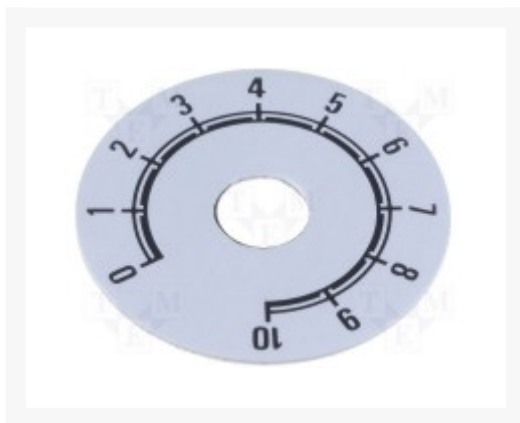

CIJFERSCHAAL ROND 50MM ZILVER

€ 4,38

Excl. BTW: € 3,62

Afbeeldingen

Beschrijving

CIJFERSCHAAL ROND 50MM ZILVER

Productinformatie

Artikelnummer	KP6050
Merk	MENTOR
Is on Sale	Nee