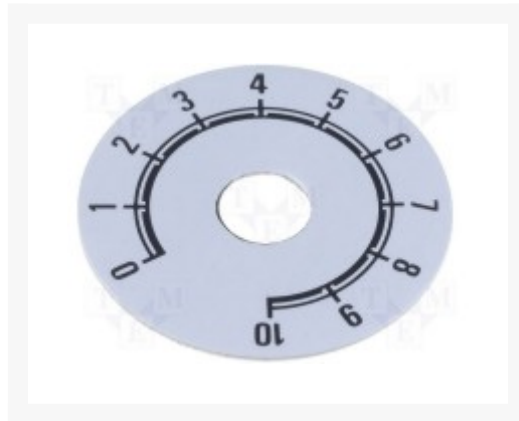

CIJFERSCHAAL ROND 38MM ZILVER

€ 3,19

Excl. BTW: € 2,64

Afbeeldingen

Beschrijving

CIJFERSCHAAL ROND 38MM ZILVER

Productinformatie

Artikelnummer	KP6038
Merk	MENTOR
Is on Sale	Nee