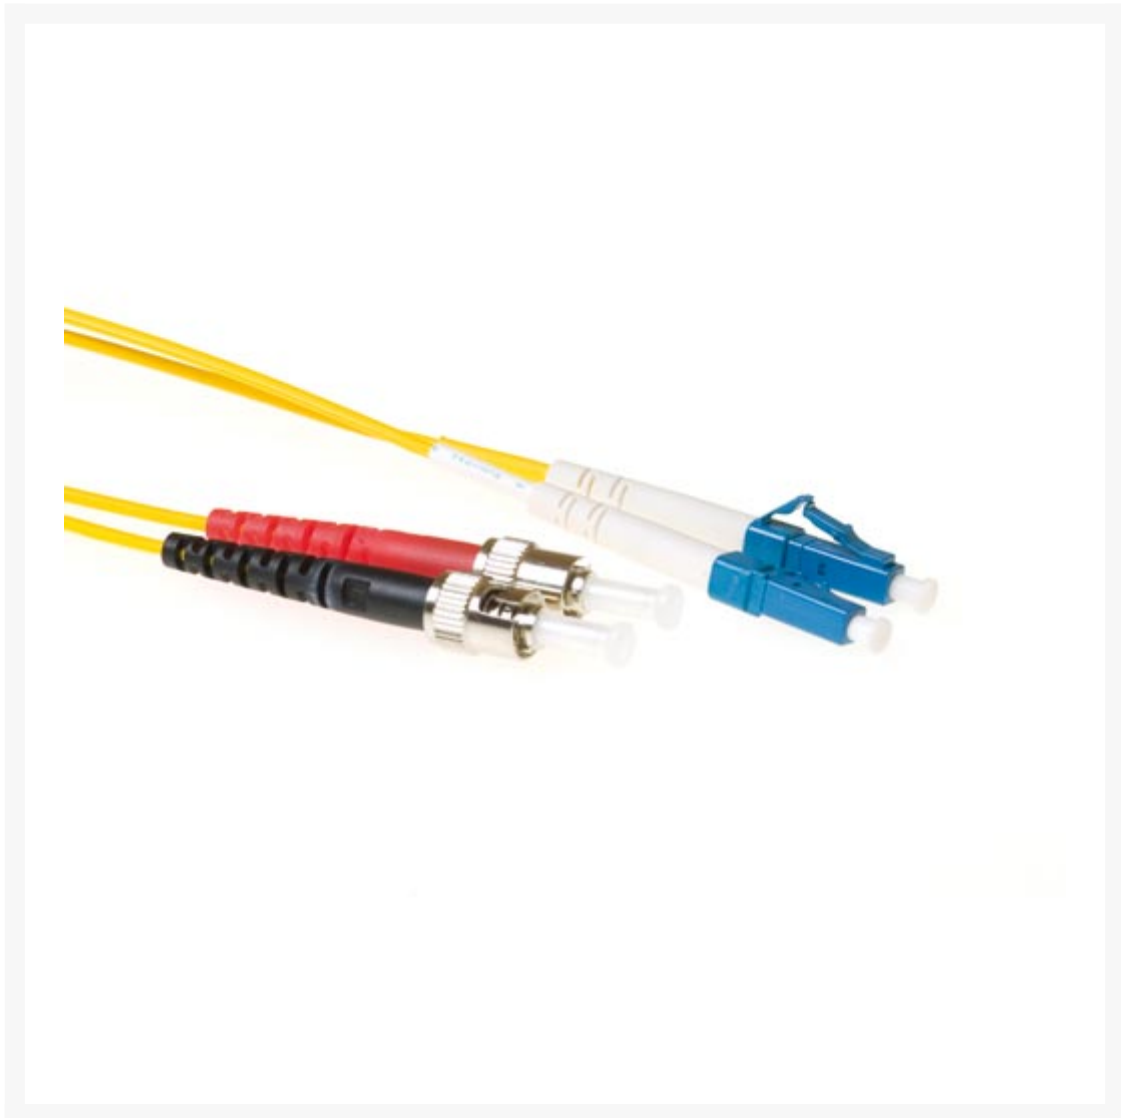

PATCHKABEL OPTISCH LC-ST 10M SINGLEMODE 9/125UM OS1 DUPLEX

€ 28,13

Excl. BTW: € 23,25

Afbeeldingen

Beschrijving

Lengte : 10,00 m  
Connectoren : LC - ST  
Vezel : 9/125µm OS1  
Kabel : Duplex  
Kleur : Geel  
Diameter : 2 x 2mm  
Mantel : PVC

## Productinformatie

---

Artikelnummer	RL7910
Merk	Brand
Is on Sale	Nee