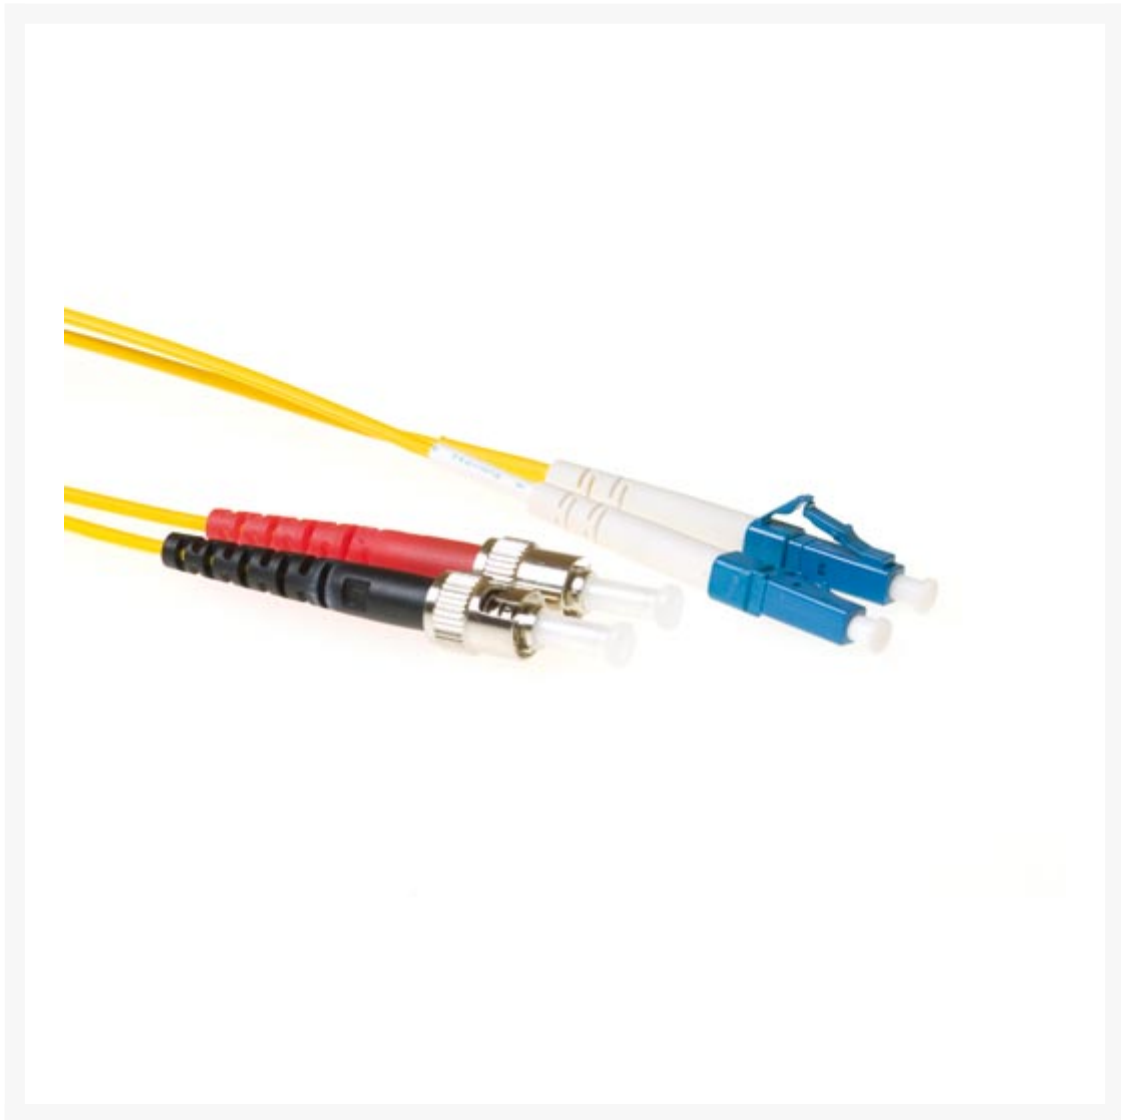

PATCHKABEL OPTISCH LC-ST 2M SINGLEMODE 9/125UM OS1 DUPLEX

€ 22,39

Excl. BTW: € 18,50

Afbeeldingen

Beschrijving

Lengte : 2,00 m
Connectoren : LC - ST
Vezel : 9/125µm OS1
Kabel : Duplex
Kleur : Geel
Diameter : 2 x 2mm
Mantel : PVC

Productinformatie

Artikelnummer	RL7902
Merk	Brand
Is on Sale	Nee