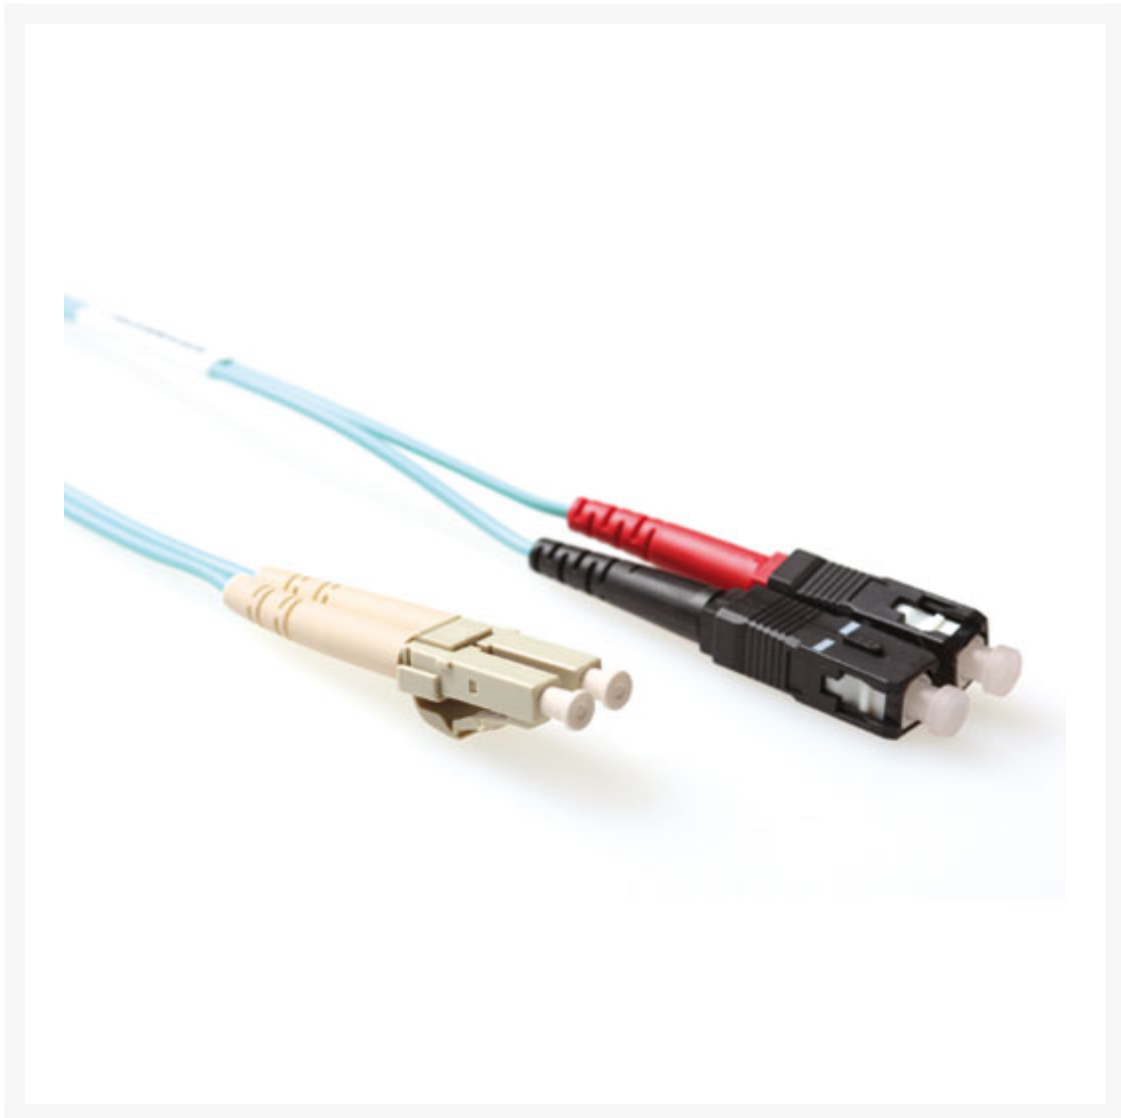

**PATCHKABEL OPTISCH LC-SC 10M MULTIMODE 50/125UM OM4 DUPLEX**

**€ 45,98**

Excl. BTW: € 38,00

**Afbeeldingen**

**Beschrijving**

Lengte : 10,00 m  
Connectoren : LC - SC  
Vezel : 50/125µm OM4  
Kabel : Duplex  
Kleur : Blauw  
Diameter : 2 x 2.8mm  
Mantel : PVC

## Productinformatie

---

Artikelnummer	RL8710
Merk	Brand
Is on Sale	Nee