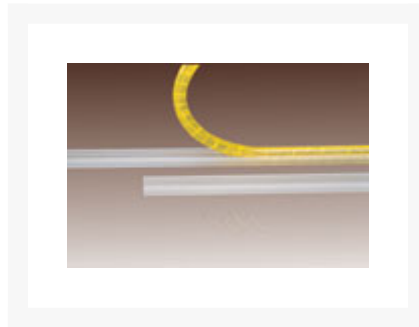

LICHTSLANG MONTAGE PROFIEL 2M KUNSTOF TRANSPARANT

€ 4,76

Excl. BTW: € 3,93

Afbeeldingen

Beschrijving

MONTAGE PROFIEL 2M KUNSTOF TRANSPARANT VOOR 13MM LICHTSLANG
{LV}

Productinformatie

Artikelnummer	VDLRLPRFP
Merk	Brand
Is on Sale	Nee