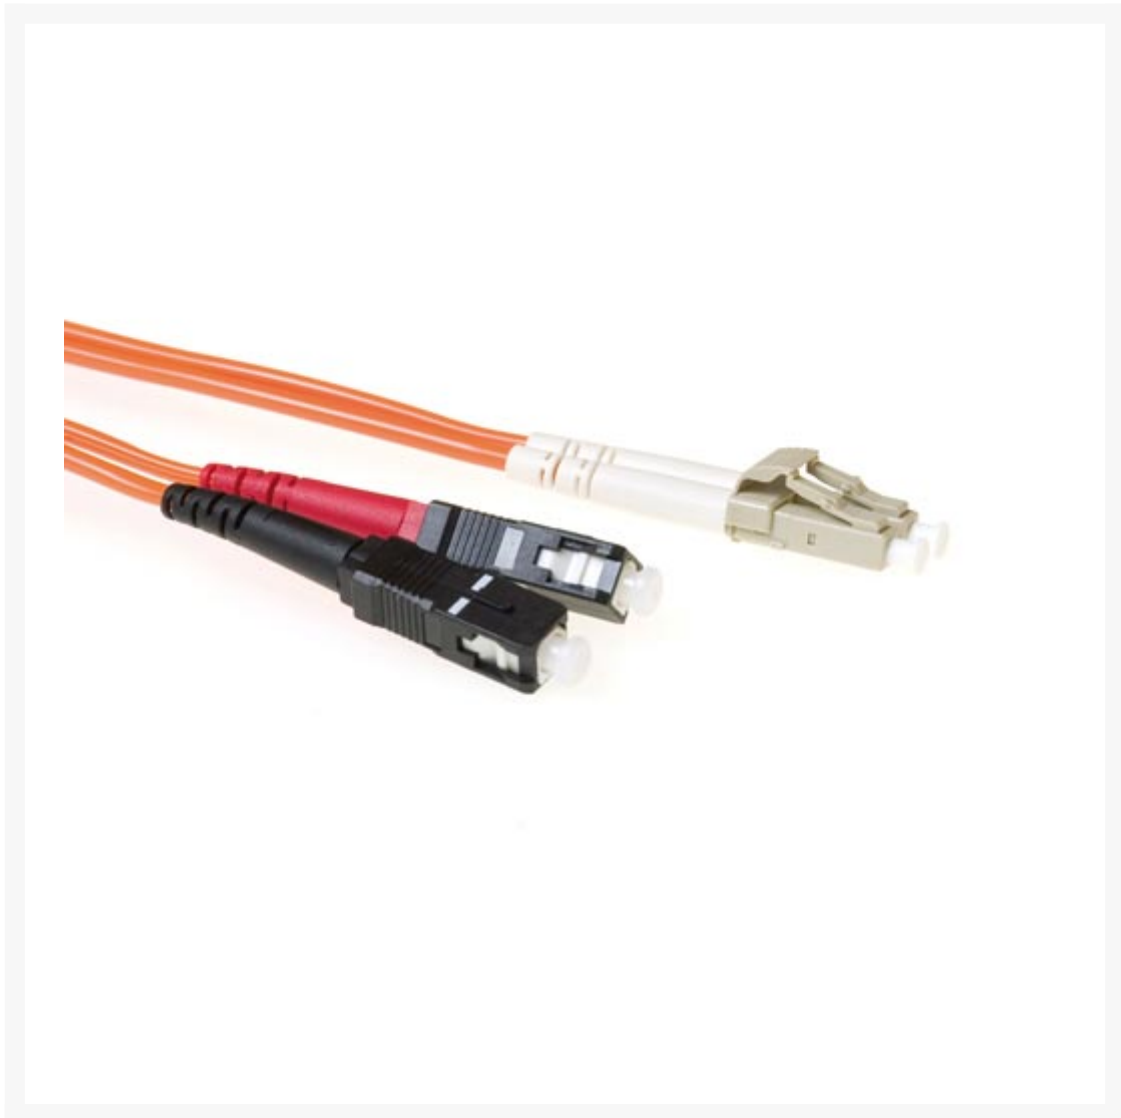

PATCHKABEL OPTISCH LC-SC 1M MULTIMODE 50/125UM OM2 DUPLEX

€ 19,97

Excl. BTW: € 16,50

Afbeeldingen

Beschrijving

Lengte : 1,00 m  
Connectoren : LC - SC  
Vezel : 50/125µm OM2  
Kabel : Duplex  
Kleur : Oranje  
Diameter : 2 x 2mm  
Mantel : PVC

## Productinformatie

---

Artikelnummer	RL8501
Merk	Brand
Is on Sale	Nee