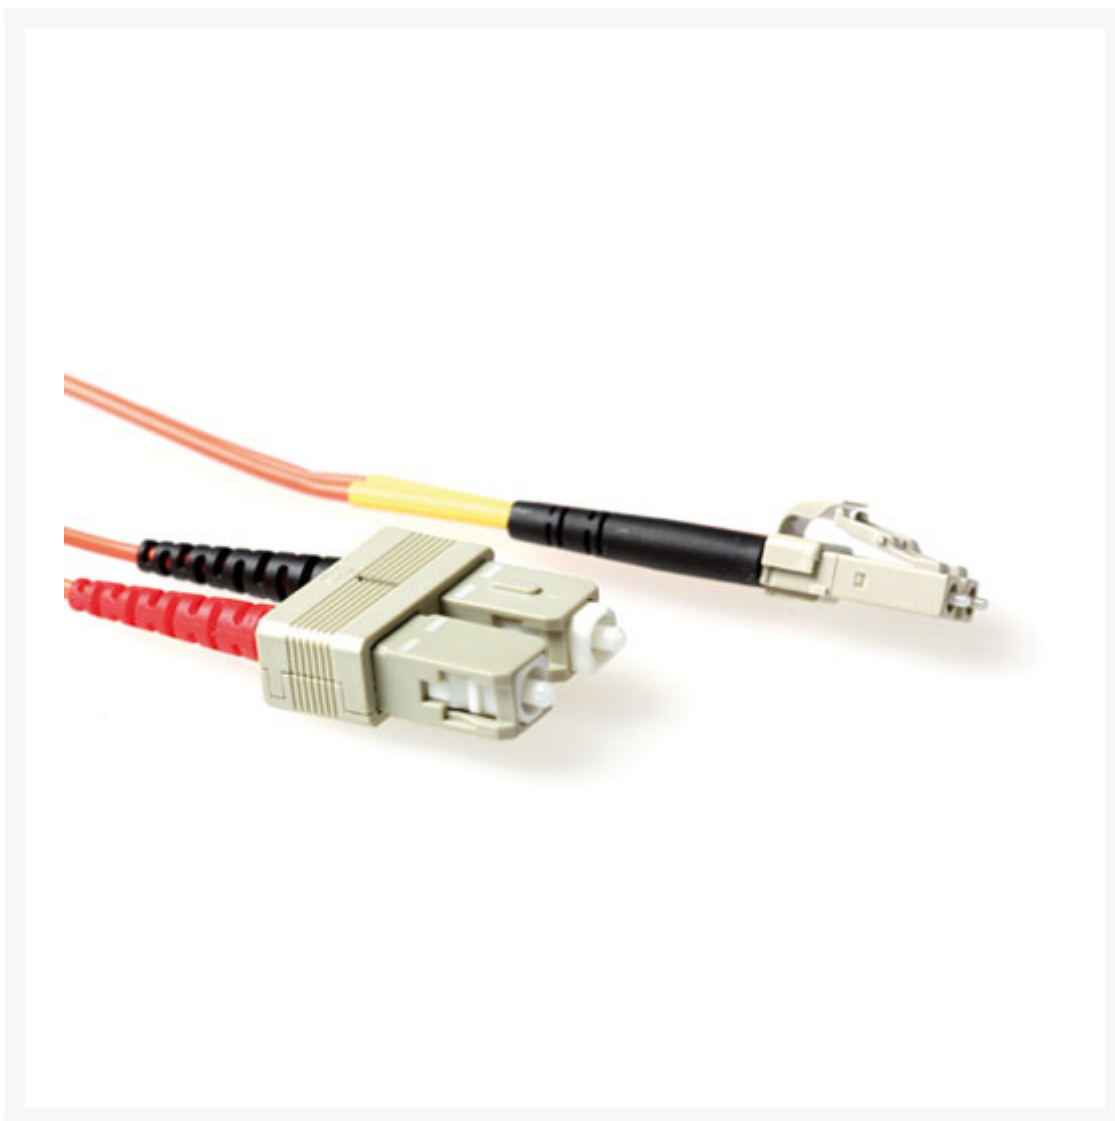

**PATCHKABEL OPTISCH LC-SC 5M MULTIMODE 50/125UM OM2 DUPLEX
ECON-LINE**

€ 16,34

Excl. BTW: € 13,50

Afbeeldingen

Beschrijving

Lengte : 5,00 m
Connectoren : LC - SC
Vezel : 50/125µm OM2
Kabel : Duplex
Kleur : Oranje
Diameter : 2 x 2mm

Mantel : PVC
Kwaliteit : Econ-Line

Productinformatie

Artikelnummer	EL8505
Merk	Brand
Is on Sale	Nee