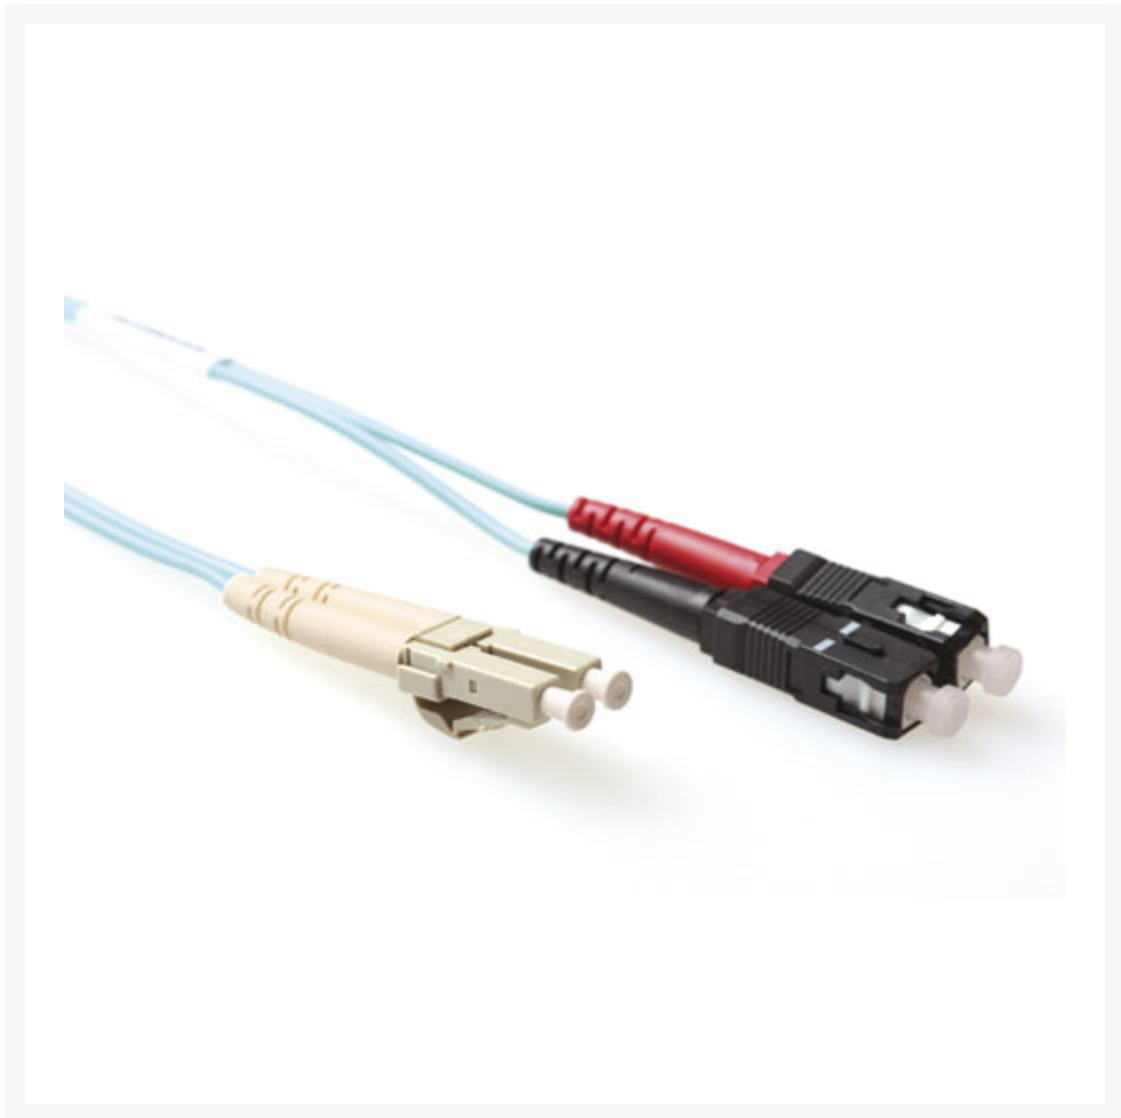

PATCHKABEL OPTISCH LC-SC 5M MULTIMODE 50/125UM OM3 DUPLEX

€ 24,81

Excl. BTW: € 20,50

Afbeeldingen

Beschrijving

Lengte : 5,00 m
Connectoren : LC - SC
Vezel : 50/125µm OM3
Kabel : Duplex
Kleur : Blauw
Diameter : 2 x 2mm
Mantel : PVC

Productinformatie

Artikelnummer	EL8605
Merk	Brand
Is on Sale	Nee