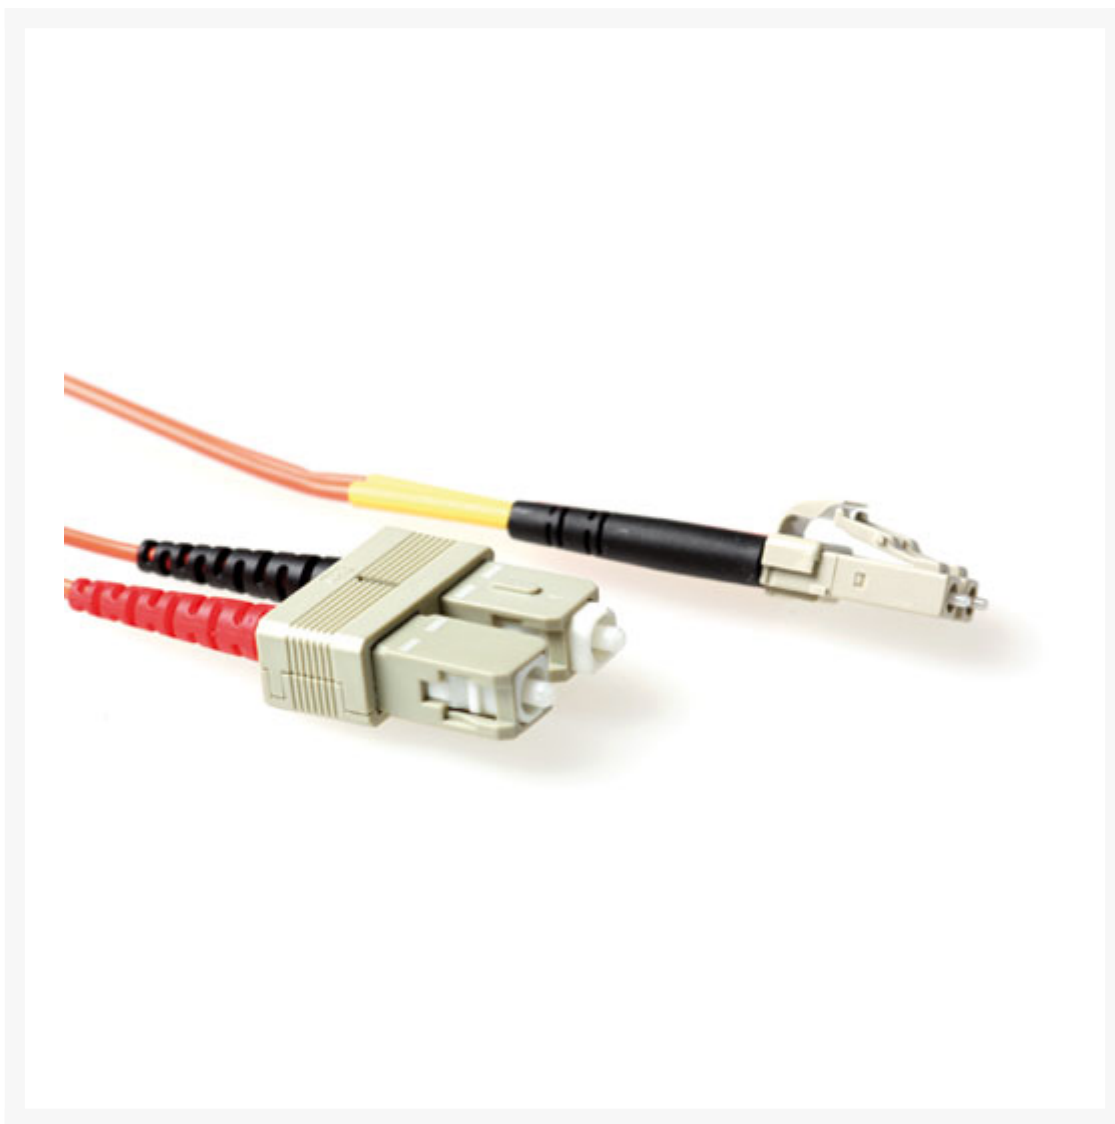

**PATCHKABEL OPTISCH LC-SC 2M MULTIMODE 50/125UM OM2 DUPLEX
ECON-LINE**

€ 13,31

Excl. BTW: € 11,00

Afbeeldingen

Beschrijving

Lengte : 2,00 m
Connectoren : LC - SC
Vezel : 50/125µm OM2
Kabel : Duplex
Kleur : Oranje
Diameter : 2 x 2mm

Mantel : PVC
Kwaliteit : Econ-Line

Productinformatie

Artikelnummer	EL8502
Merk	Brand
Is on Sale	Nee