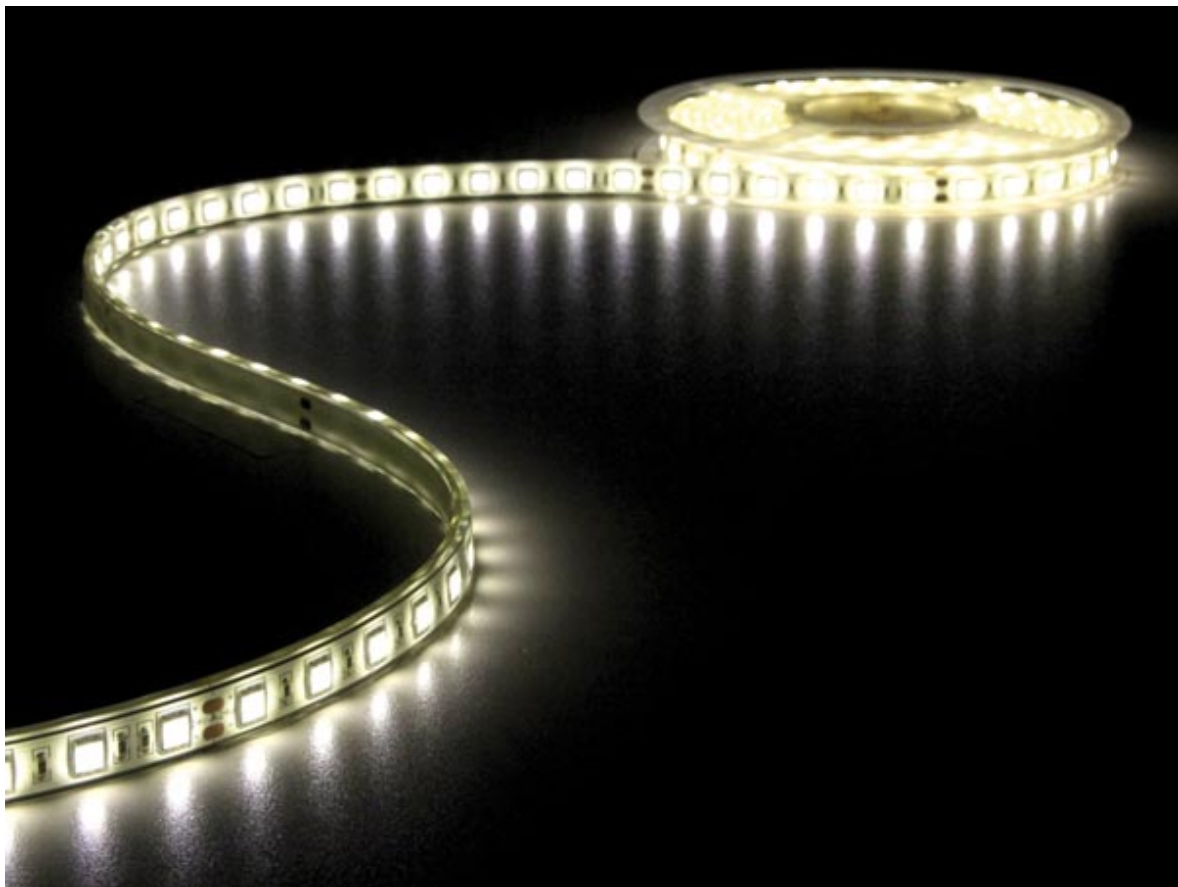

**LED STRIP WIT 3500K 1M X 12MM 24VDC/8W 60LEDS/P.M. IP68
BEVESTIGING MET MONTAGECLIPS**

€ 26,50

Excl. BTW: € 21,90

Afbeeldingen

Beschrijving

Kenmerken

gebruik: outdoor
toepassing: decoratie, verlichting, signalisatie
bevestiging: montageclips
flexibele printplaat (wit)
bevat 300 zeer heldere leds
hoge lichtopbrengst
optionele accessoires:

Specificaties

IP-waarde: IP68 met uitzondering van de eindstukken

coating: ja

kleur: warmwit

kleurtemperatuur: 3450 K

lichtstroom: 1080 lm/m

type leds: 5050

kijkhoek: 120°

gemeenschappelijke anode:

witte kabel: aarding

rode kabel: 24 VDC

verbruik: 11 W

stroom: 0.46 A

afmetingen: 1 m x 12 mm

afstand tussen twee leds: 16.7 mm

kan worden afgesneden om de 6 leds (10 cm)