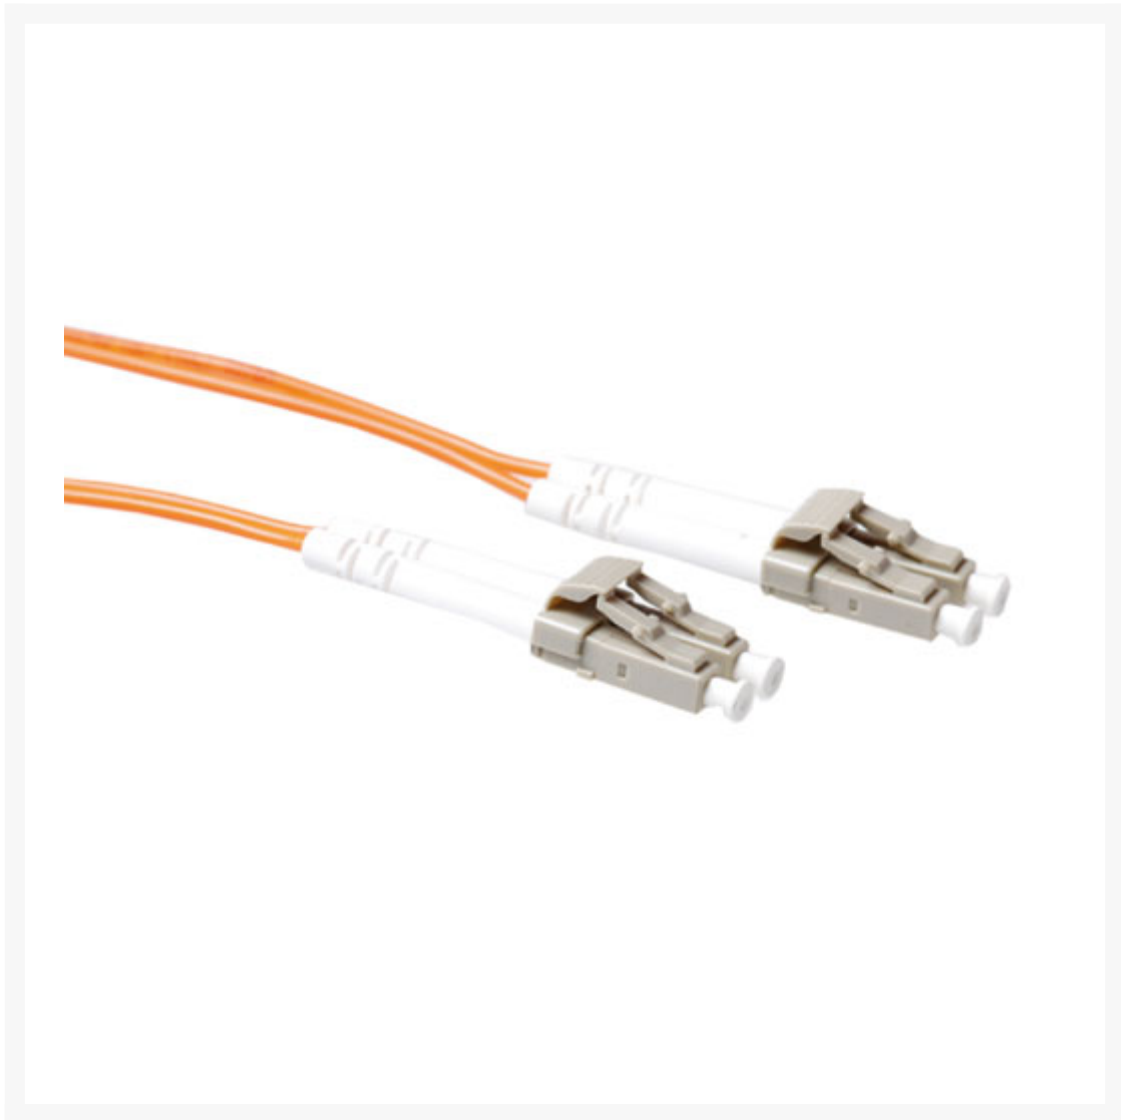

PATCHKABEL OPTISCH LC-LC 1M MULTIMODE 50/125UM OM2 DUPLEX

€ 21,10

Excl. BTW: € 17,44

Afbeeldingen

Beschrijving

Lengte : 1,00 m  
Connectoren : LC - LC  
Vezel : 50/125µm OM2  
Kabel : Duplex  
Kleur : Oranje  
Diameter : 2 x 2mm

Mantel : PVC  
Kwaliteit : Hoge kwaliteit

## Productinformatie

---

Artikelnummer	RL9501
Merk	Brand
Is on Sale	Nee