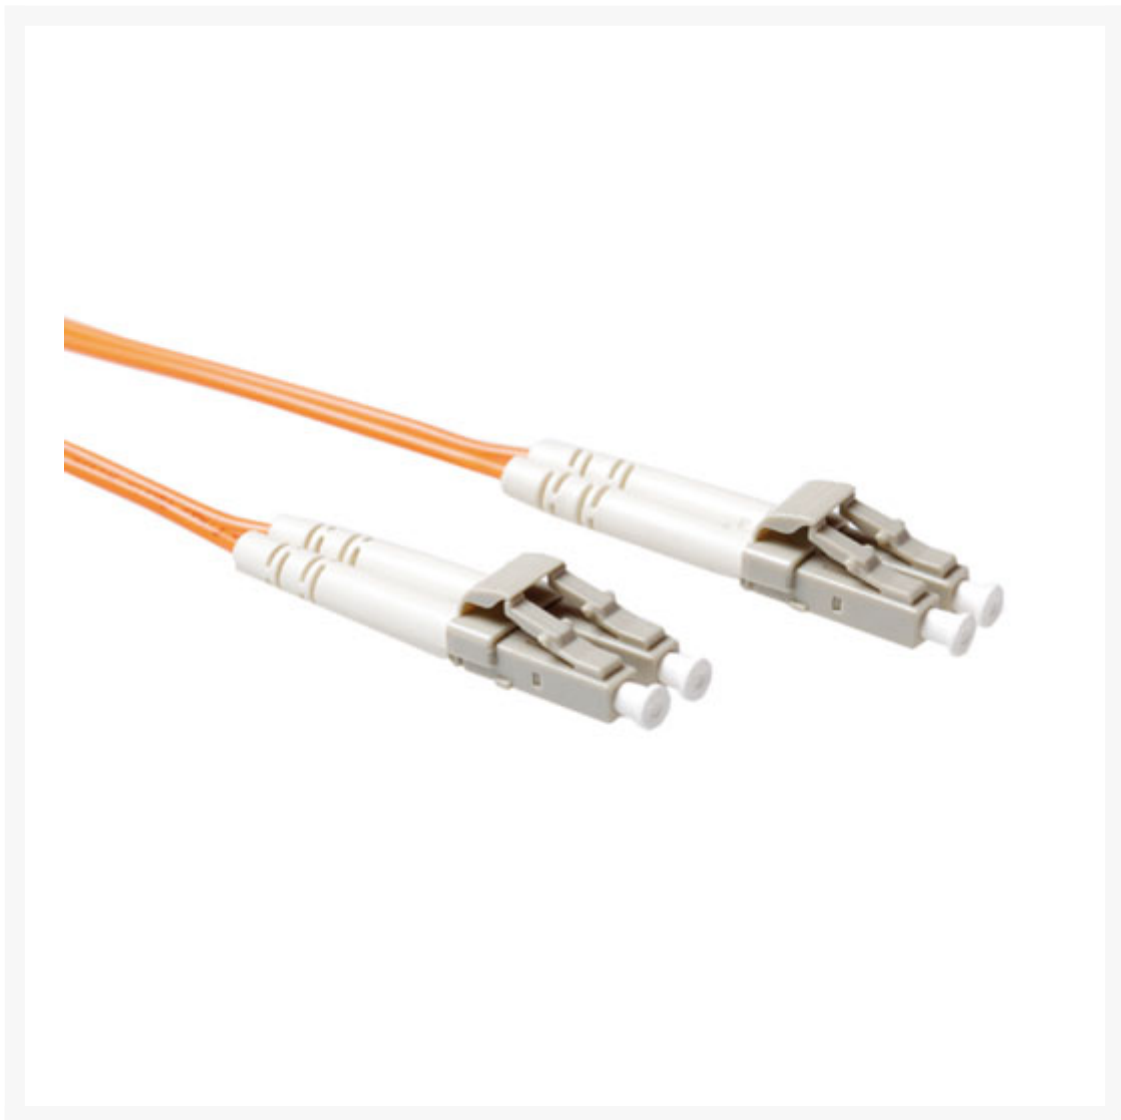

PATCHKABEL OPTISCH LC-LC 10M MULTIMODE 62,5/125UM OM1 DUPLEX

€ 35,09

Excl. BTW: € 29,00

Afbeeldingen

Beschrijving

Technische specificaties

Lengte : 10,00 m

Connectoren : LC - LC

Vezel : 62.5/125µm OM1

Kabel : Duplex

Kleur : Oranje

Diameter : 2 x 2 mm

Mantel : PVC
Kwaliteit : Hoge kwali

Productinformatie

Artikelnummer	RL9010
Merk	Brand
Is on Sale	Nee