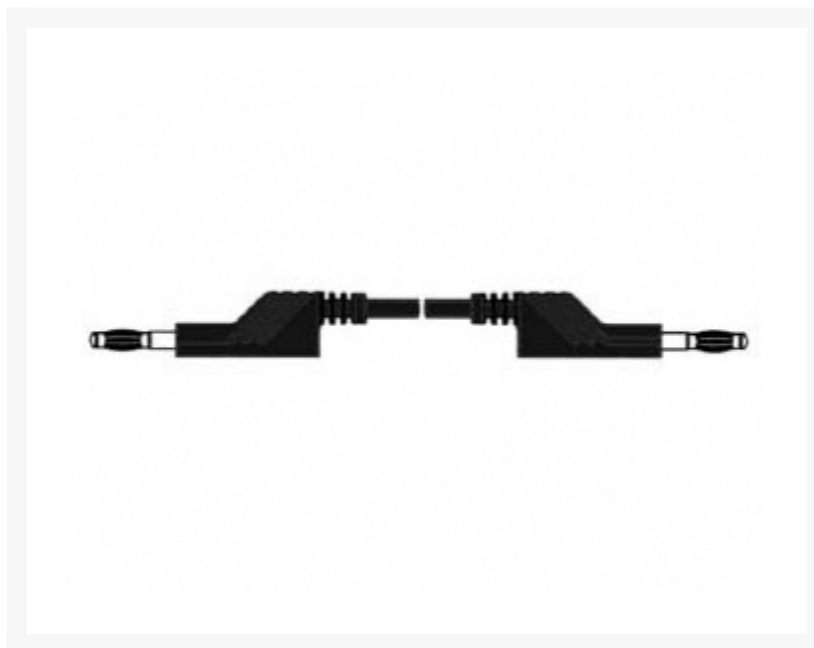

MEETSNOER 4MM 100CM 1MM² SILICONE ZWART 60VDC 16A

€ 9,95

Excl. BTW: € 8,22

Afbeeldingen

Beschrijving

ingebouwde veer en ingangsbuis Ø 4mm voor torenbouwwijze. Contactveer in vernikkeld koper beryllium. Zeer soepele getwiste draad met dubbele isolatie, weerstaat aan kortstondige contacten met een soldeerijzer. De huls en de kabel zelf zijn slagvast.

Specificaties

kleur : zwart

max. spanning : 60Vdc

interne weerstand : 22mohm

temperatuurbereik : -15°C tot +70°C

type verbinding : 4mm Ø plug en bus

kabellengte : 1000mm

type kabel : silicone, 1mm²