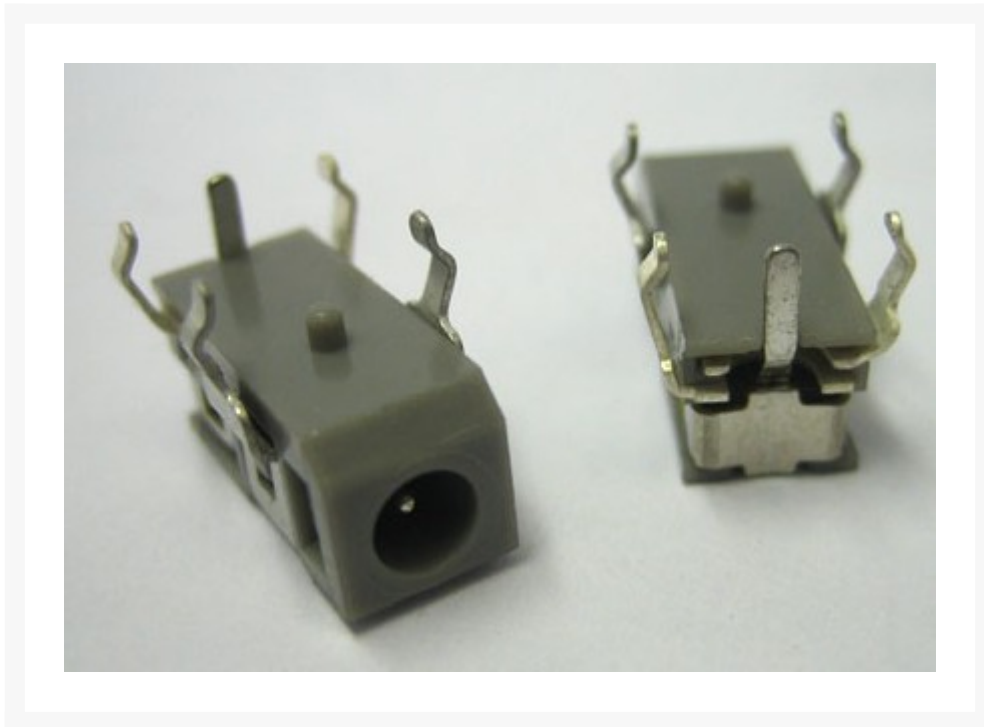

**VOEDINGSCHASSIS 0.75X2.4MM PRINT**

**€ 2,50**

Excl. BTW: € 2,07

**Afbeeldingen**

**Beschrijving**

VOEDING CHASSISDEEL 2,4X0,75MM PRINTMONTAGE

**Productinformatie**

Artikelnummer	DCC0724PB
Merk	Brand
Is on Sale	Nee