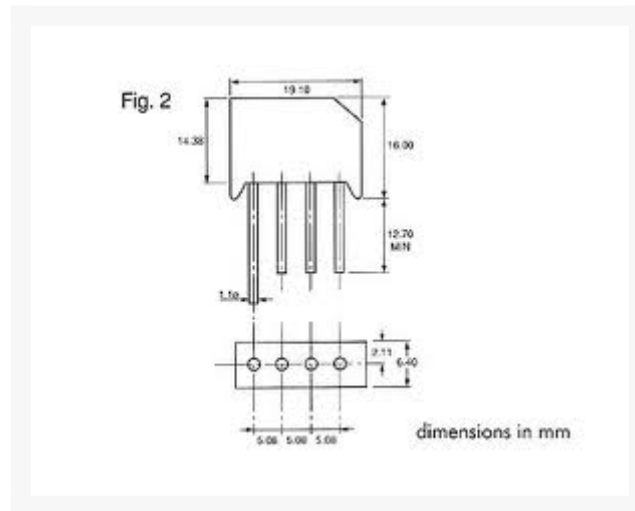

BRUGCEL 4.0A 100V PLAT

€ 1,45

Excl. BTW: € 1,20

Afbeeldingen

Beschrijving

Specificaties

type nummer: RS402L

Ifsm (piekstroom):

Vf (voorwaartse spanning):

Vrrm (sperspanning): 100V max.

Ir (sperstroom):

verpakking: fig. 2

Io (gelijkgerichte stroom): 4A max.

Productinformatie

Artikelnummer	B10OC04A
Merk	Brand
Is on Sale	Nee