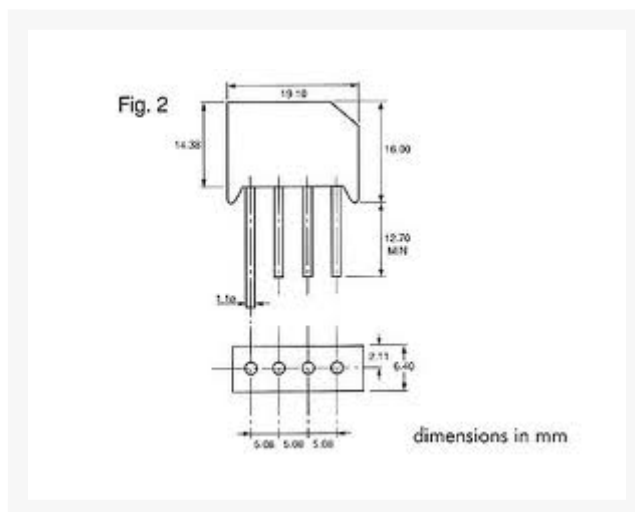

BRUGCEL 4.0A 100V PLAT

€ 1,45

Excl. BTW: € 1,20

Afbeeldingen

Beschrijving

Specificaties

type nummer: RS402L

Ifsm (piekstroom):

Vf (voorwaartse spanning):

Vrrm (sperspanning): 100V max.

Ir (sperstroom):

verpakking: fig. 2

Io (gelijkgerichte stroom): 4A max.

Productinformatie

Artikelnummer	B10OC04A
Merk	Brand
Is on Sale	Nee