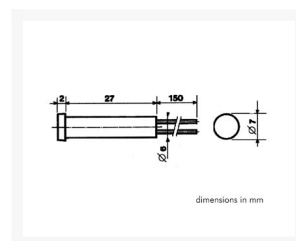

LAMP 220V ROND 7X27MM TRANSPARANT

€ 4,50

Excl. BTW: € 3,72

Afbeeldingen

Beschrijving

Kenmerken
draadaansluiting
om in de inbouwopening te drukken

Specificaties
spanning: 230V
kleur: transparant

Productinformatie