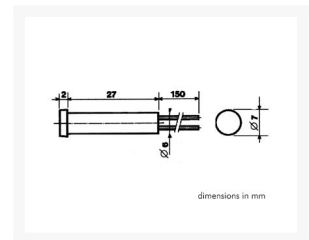

LAMP 220V ROND 7X27MM AMBER

€ 4,50

Excl. BTW: € 3,72

Afbeeldingen

Beschrijving

Kenmerken
draadaansluiting
om in de inbouwopening te drukken

Specificaties
spanning: 230V
kleur: oranje

Productinformatie