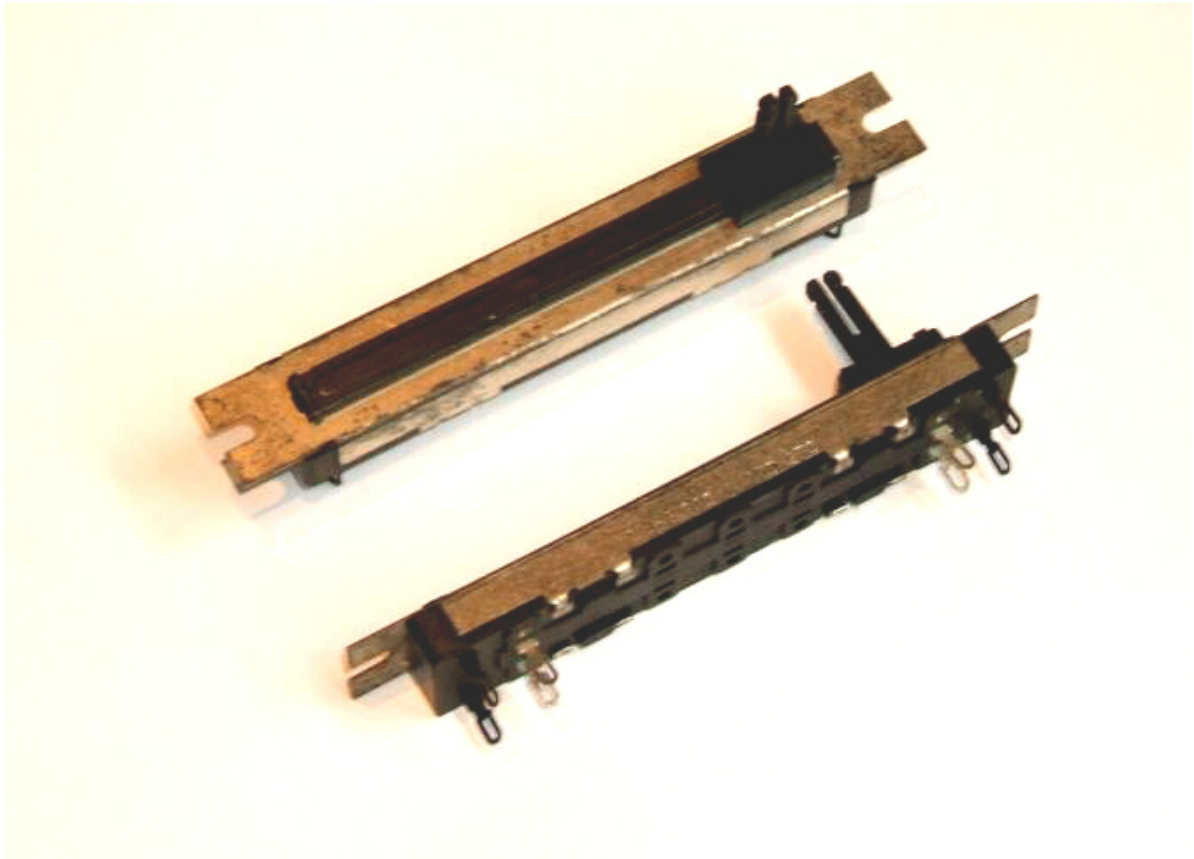

SCHUIFPOTMETER MONO LOG 4K7

€ 4,11

Excl. BTW: € 3,40

Afbeeldingen

Productinformatie

Artikelnummer	PSGM250
Merk	PIHER
Is on Sale	Nee