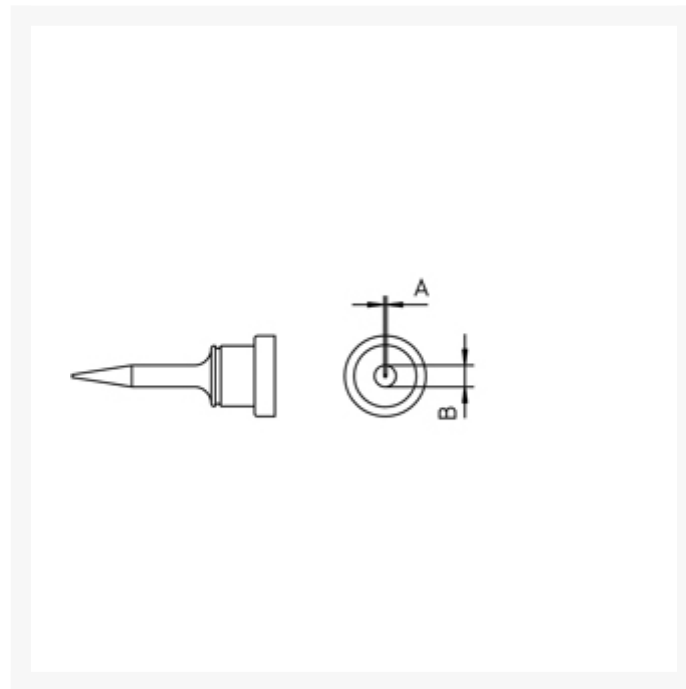

**SOLDEERSTIFT 0,4MM LANG CONISCH VOOR WELLER WS81**

**€ 9,95**

Excl. BTW: € 8,22

**Afbeeldingen**

**Beschrijving**

WE-LTH	0,80	0,4
WE-LTF	1,20	-
WE_LTK	1,20	0,4
WE-LTA	1,60	0,7
WE-LTL	2,00	1,0
WE-LTB	2,40	0,8
WE-LTC	3,20	0,8
WE-LTM	3,20	1,2
WE-LTD	4,60	0,8

WE-LT1	0,25	-
WE-LT1S	0,20	-
WE-LTS	0,40	-
WE-LTGW	3,20	