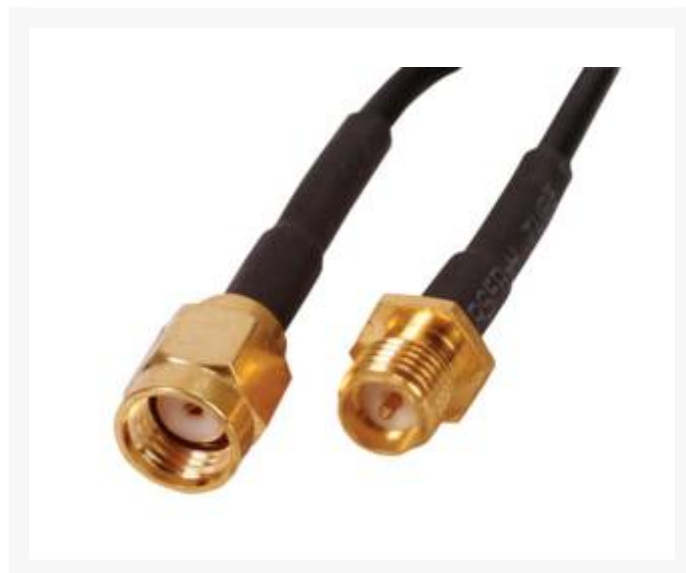

SMA REVERSE MALE - SMA REVERSE FEMALE 1.0M RG174U

€ 7,95

Excl. BTW: € 6,57

Afbeeldingen

Beschrijving

Deze kabel kan worden gebruikt voor het aansluiten of verlengen van een wifi antenne op draadloze netwerk product.

Length: 1.5M

Color Cable: Black

Color Plugs: Gold plated

Connectors: Reverse SMA male - Reverse SMA female

Productinformatie

Artikelnummer	AK7809S/1
Merk	Brand
Is on Sale	Nee