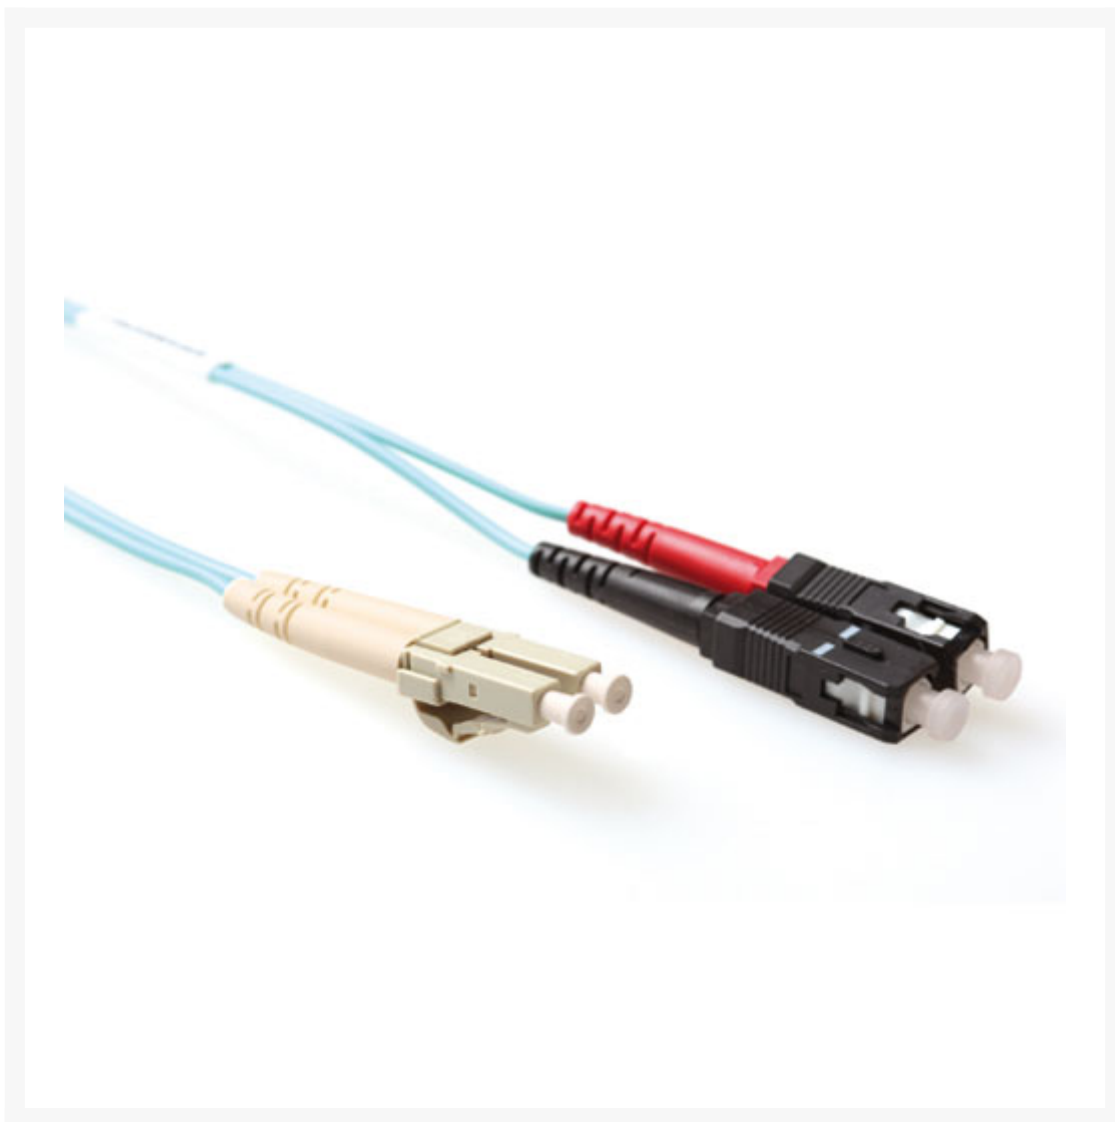

PATCHKABEL OPTISCH LC-SC 3M MULTIMODE 50/125UM OM4 DUPLEX

€ 29,04

Excl. BTW: € 24,00

Afbeeldingen

Beschrijving

Lengte : 3,00 m
Connectoren : LC - SC
Vezel : 50/125µm OM4
Kabel : Duplex
Kleur : Blauw
Diameter : 2 x 2.8mm
Mantel : PVC

Productinformatie

Artikelnummer	RL8703
Merk	Brand
Is on Sale	Nee