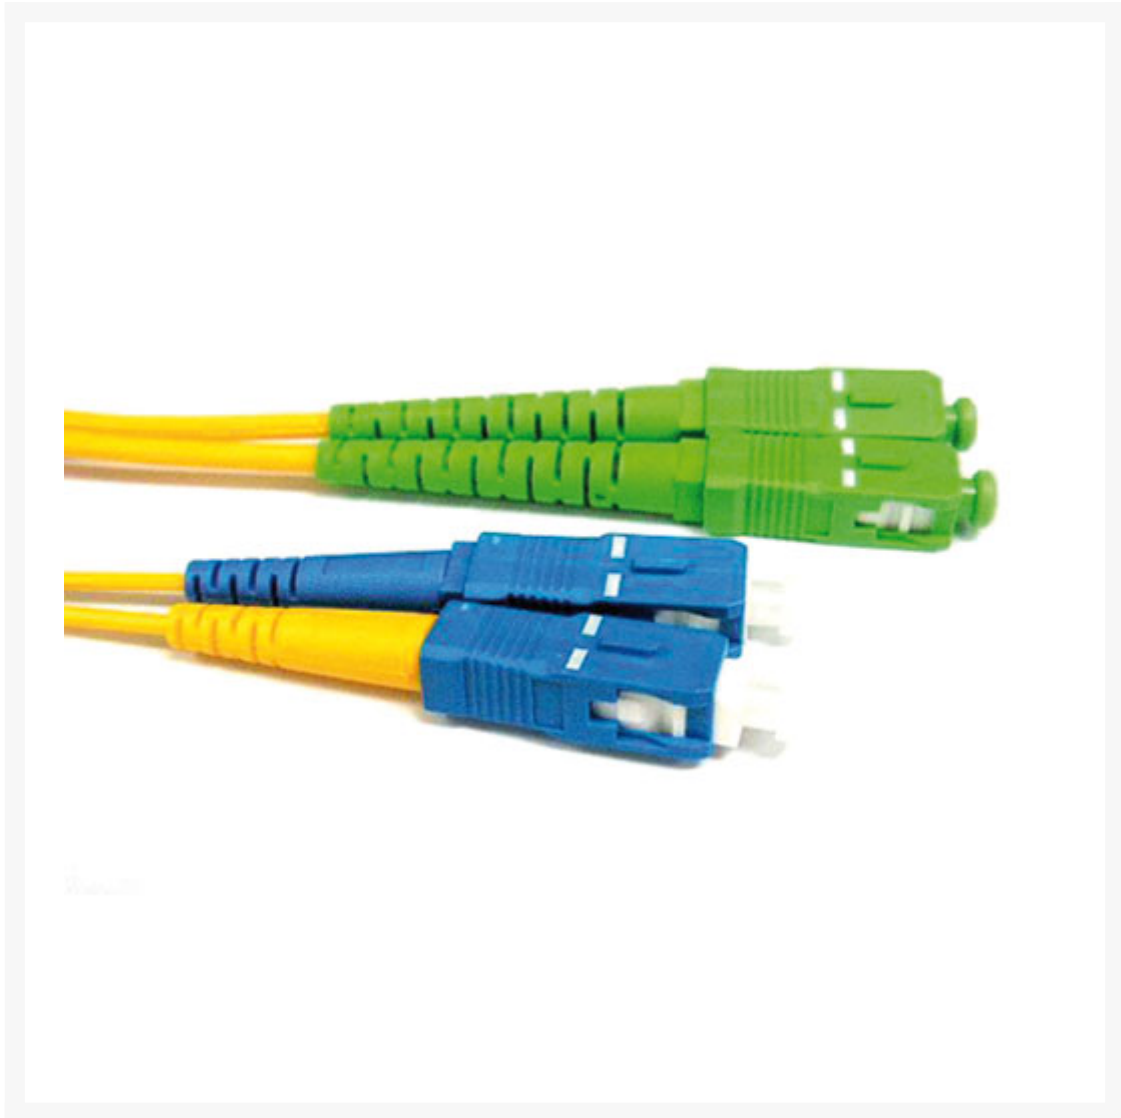

**PATCHKABEL OPTISCH SC/APC8-SC/PC 10M SINGLEMODE 9/125UM
OS1DUPLEX**

€ 34,49

Excl. BTW: € 28,50

Afbeeldingen

Beschrijving

Technische specificaties

Lengte : 10,00 m

Connectoren : SC/APC8 - SC/PC

Vezel : 9/125µm OS1

Kabel : Duplex

Kleur : Geel

Diameter : 2 x 3mm
Mantel : PVC
Kwaliteit : Hoge kwaliteit

Productinformatie

Artikelnummer	RL3810
Merk	Brand
Is on Sale	Nee