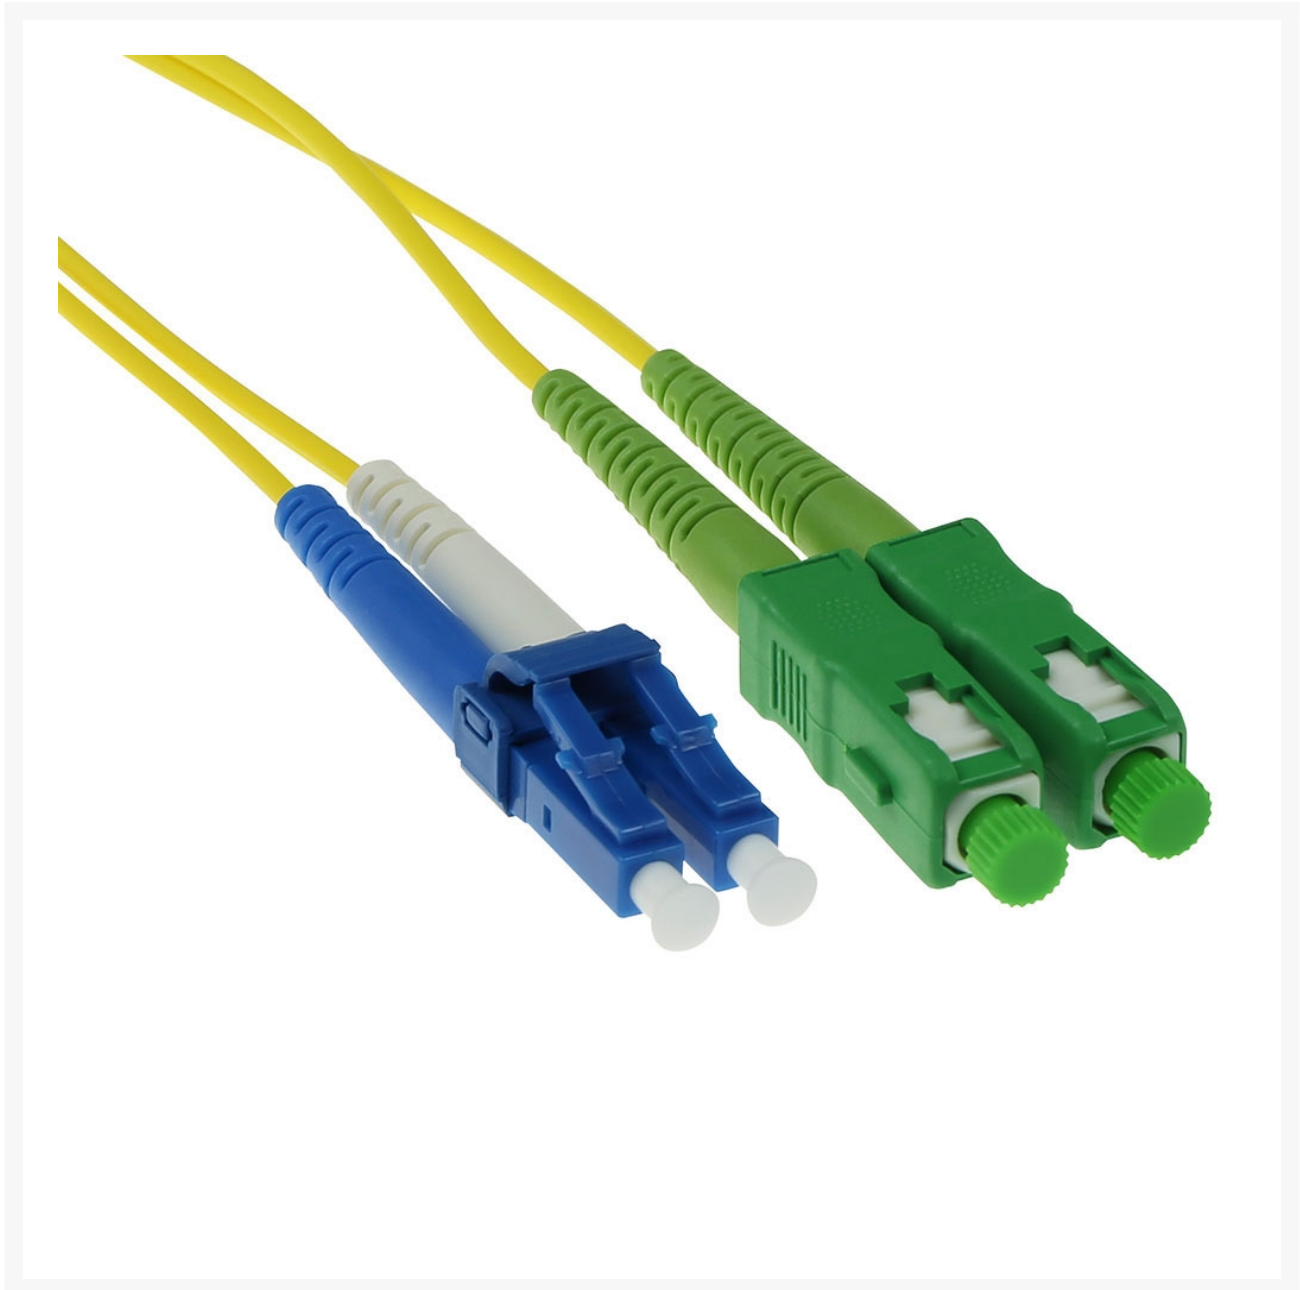

PATCHKABEL OPTISCH SC/APC8-LC/PC 1M SINGLEMODE 9/125UM OS2
DUPLEX

€ 16,94

Excl. BTW: € 14,00

Afbeeldingen

Beschrijving

- Individueel testrapport per kabel op IL en RL, End-face 100% geïnspecteerd

- Laser precision cleaving
- Grade A vezel
- UPC APC polish

Productcategorie	Duplex kabels
Kabel lengte	25 m
Connector type	LC, SC
Connector A	SC male (x2)
Polishing A	APC8
Connector B	LC male (x2)
Polishing B	UPC
Clipped	Één kant
Glasvezelkabel	Patchcord
Fiber type	Singlemode
Categorie	OS2
Aantal vezels	2
Vezel diameter	9/125 µm
IL (max.)	0,2 dB
IL (gem.)	0,1 dB
RL (min.)	55 dB
Kabelmantel	LSZH
Buitendiameter	2 mm
Kabelkleur	Geel
Min. werktemperatuur	-20 °C
Max. werktemperatuur	60 °C

Productinformatie

Artikelnummer	RL8801
Merk	Brand
Is on Sale	Nee