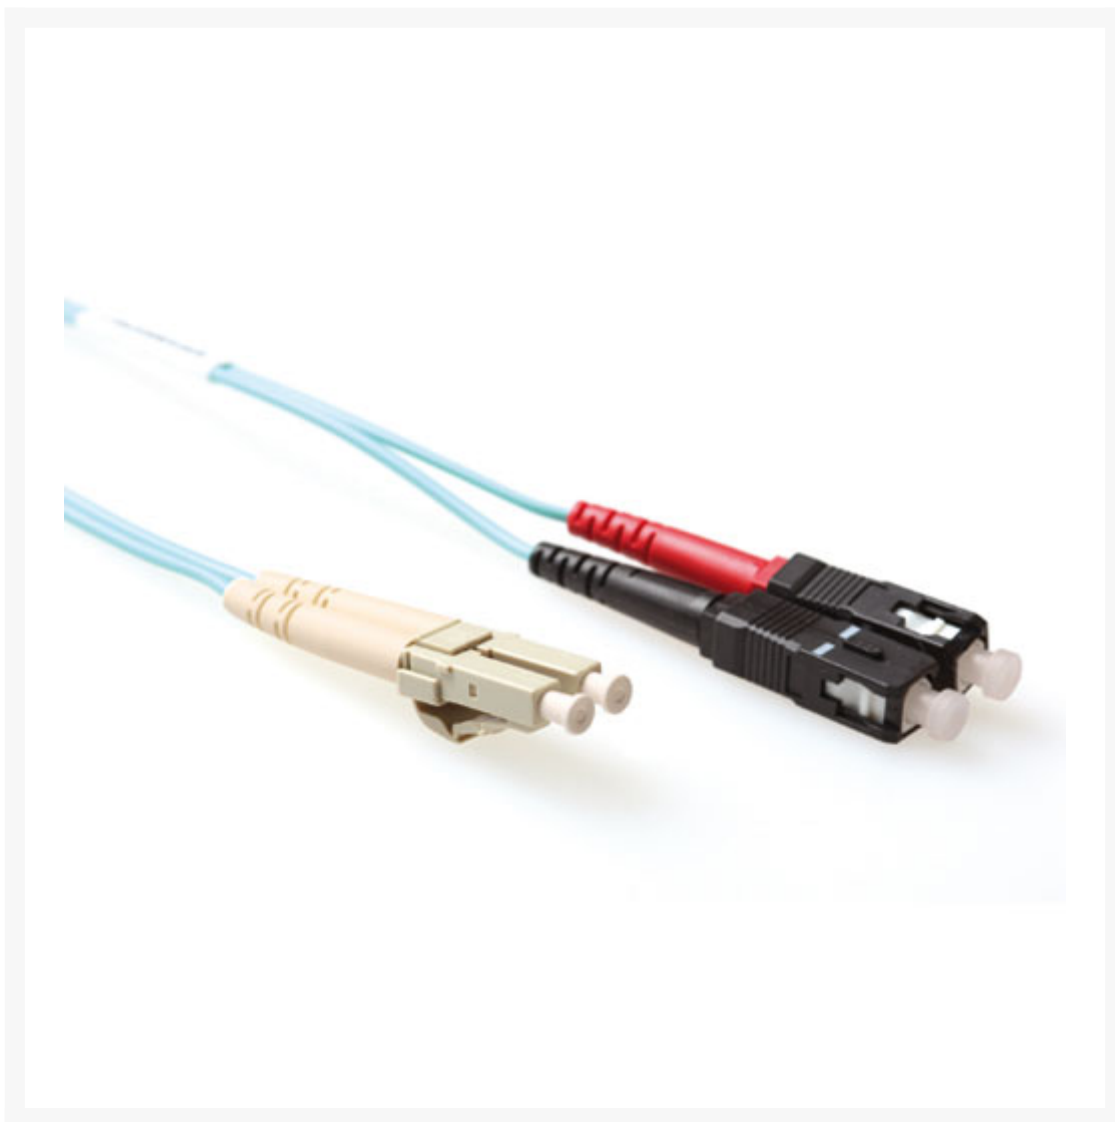

PATCHKABEL OPTISCH LC-SC 1M MULTIMODE 50/125UM OM4 DUPLEX

€ 23,60

Excl. BTW: € 19,50

Afbeeldingen

Beschrijving

Lengte : 1,00 m
Connectoren : LC - SC
Vezel : 50/125µm OM4
Kabel : Duplex
Kleur : Blauw
Diameter : 2 x 2.8mm
Mantel : PVC

Productinformatie

Artikelnummer	RL8701
Merk	Brand
Is on Sale	Nee