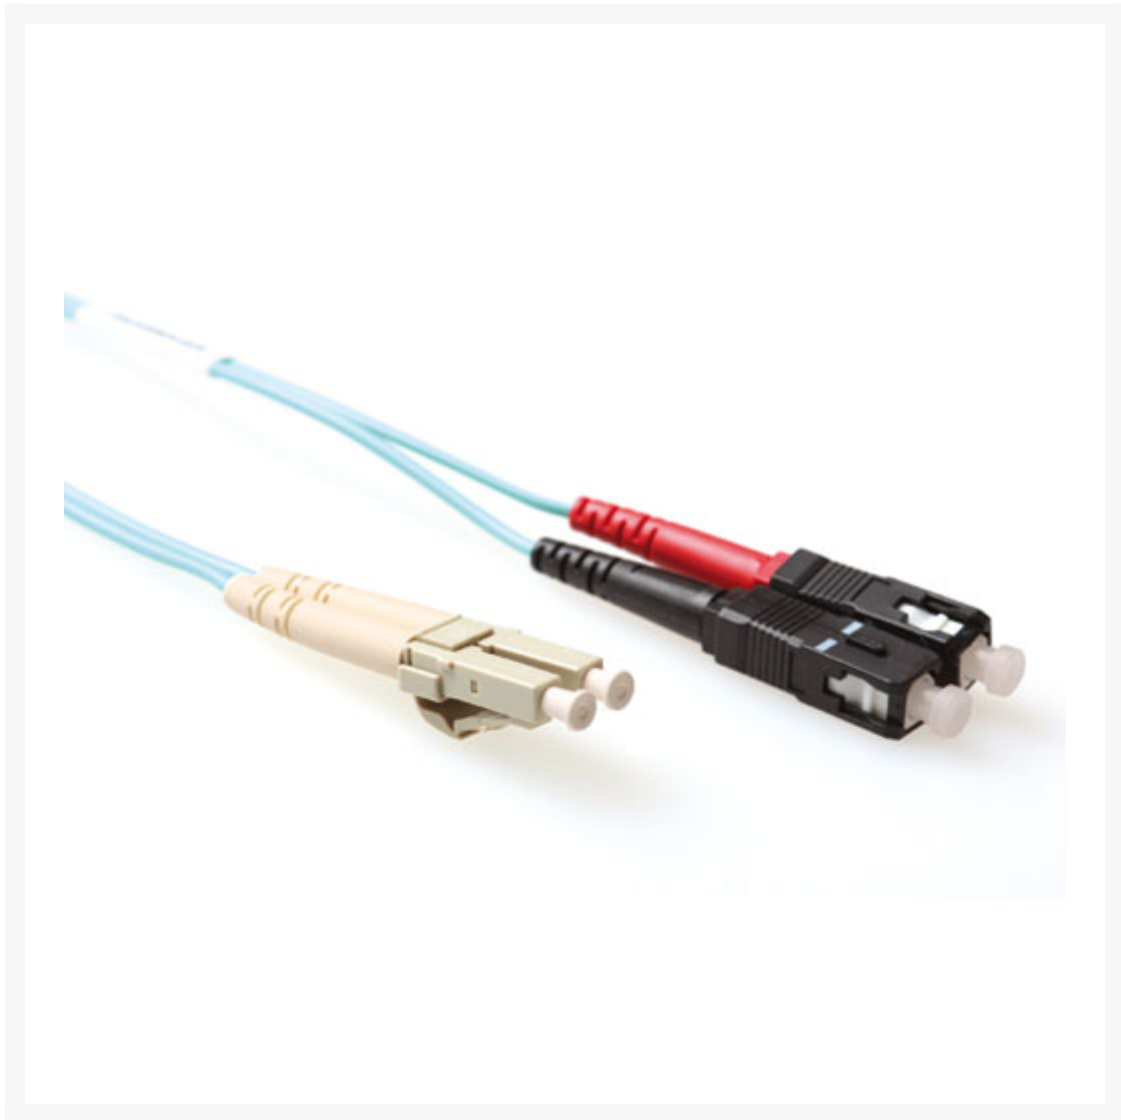

PATCHKABEL OPTISCH LC-SC 10M MULTIMODE 50/125UM OM3 DUPLEX

€ 42,35

Excl. BTW: € 35,00

Afbeeldingen

Beschrijving

Lengte : 10,00 m
Connectoren : LC - SC
Vezel : 50/125µm OM3
Kabel : Duplex
Kleur : Blauw
Diameter : 2 x 2mm
Mantel : PVC

Productinformatie

Artikelnummer	RL8610
Merk	Brand
Is on Sale	Nee