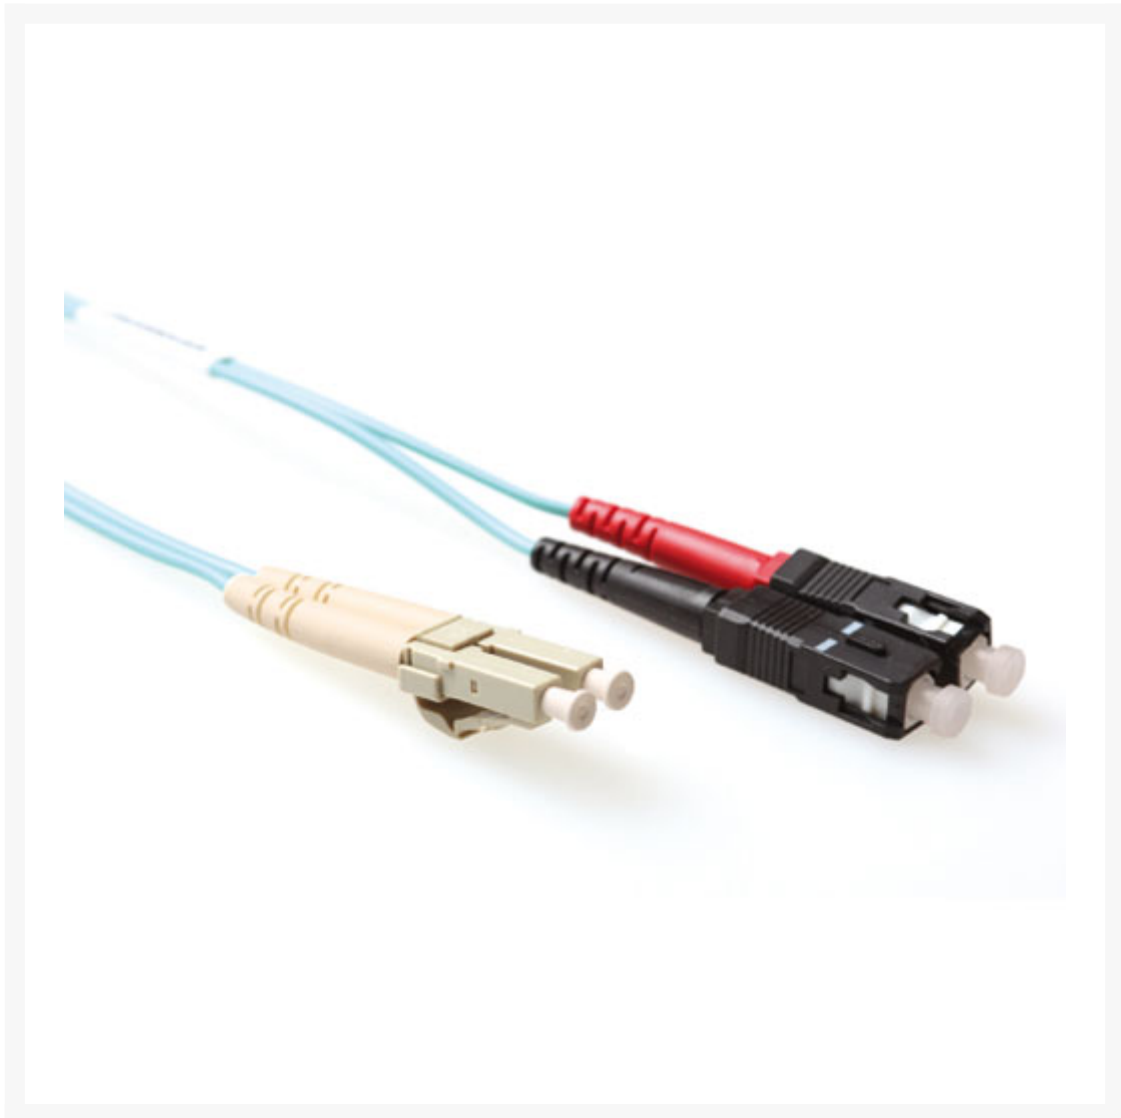

PATCHKABEL OPTISCH LC-SC 1M MULTIMODE 50/125UM OM3 DUPLEX

€ 21,78

Excl. BTW: € 18,00

Afbeeldingen

Beschrijving

Lengte : 1,00 m
Connectoren : LC - SC
Vezel : 50/125µm OM3
Kabel : Duplex
Kleur : Blauw
Diameter : 2 x 2mm
Mantel : PVC

Productinformatie

Artikelnummer	RL8601
Merk	Brand
Is on Sale	Nee