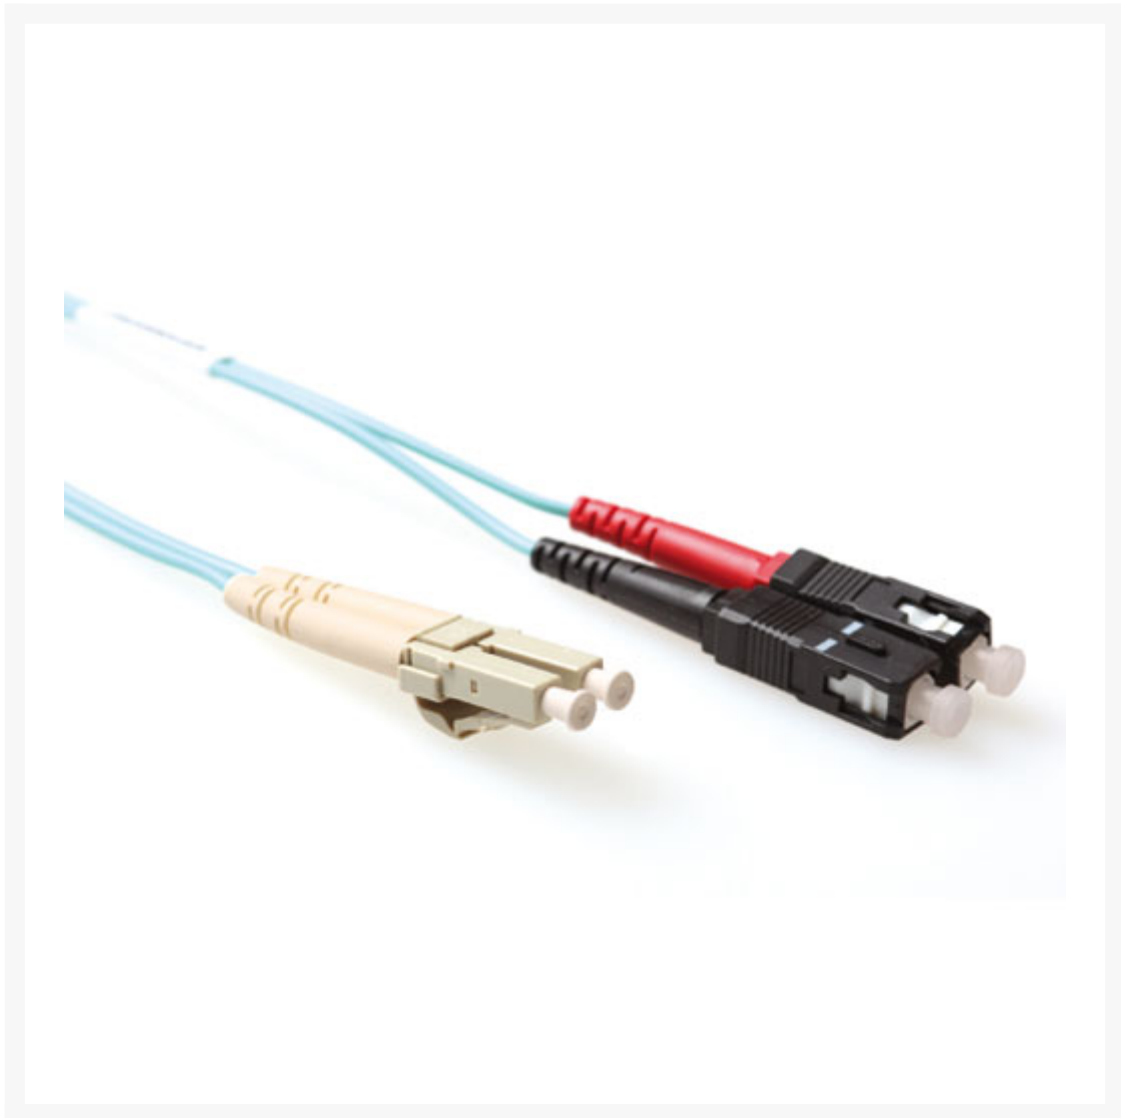

PATCHKABEL OPTISCH LC-SC 0.5M MULTIMODE 50/125UM OM3 DUPLEX

€ 20,57

Excl. BTW: € 17,00

Afbeeldingen

Beschrijving

Lengte : 0,50 m  
Connectoren : LC - SC  
Vezel : 50/125µm OM3  
Kabel : Duplex  
Kleur : Blauw  
Diameter : 2 x 2mm  
Mantel : PVC

## Productinformatie

---

Artikelnummer	RL8600
Merk	Brand
Is on Sale	Nee