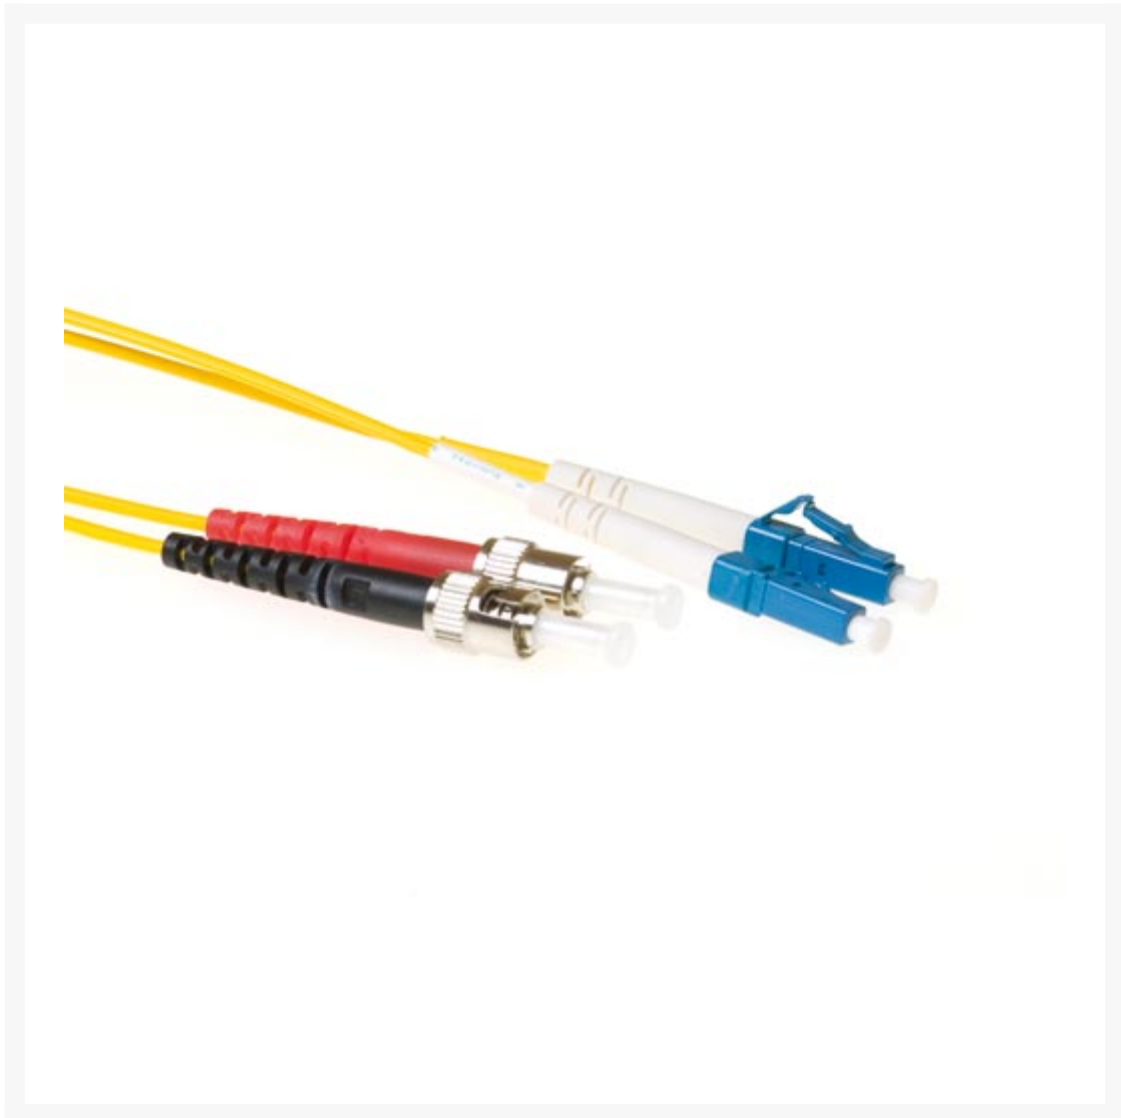

PATCHKABEL OPTISCH LC-ST 20M SINGLEMODE 9/125UM OS1 DUPLEX

€ 36,30

Excl. BTW: € 30,00

Afbeeldingen

Beschrijving

Lengte : 20,00 m
Connectoren : LC - ST
Vezel : 9/125µm OS1
Kabel : Duplex
Kleur : Geel
Diameter : 2 x 2mm
Mantel : PVC

Productinformatie

Artikelnummer	RL7920
Merk	Brand
Is on Sale	Nee