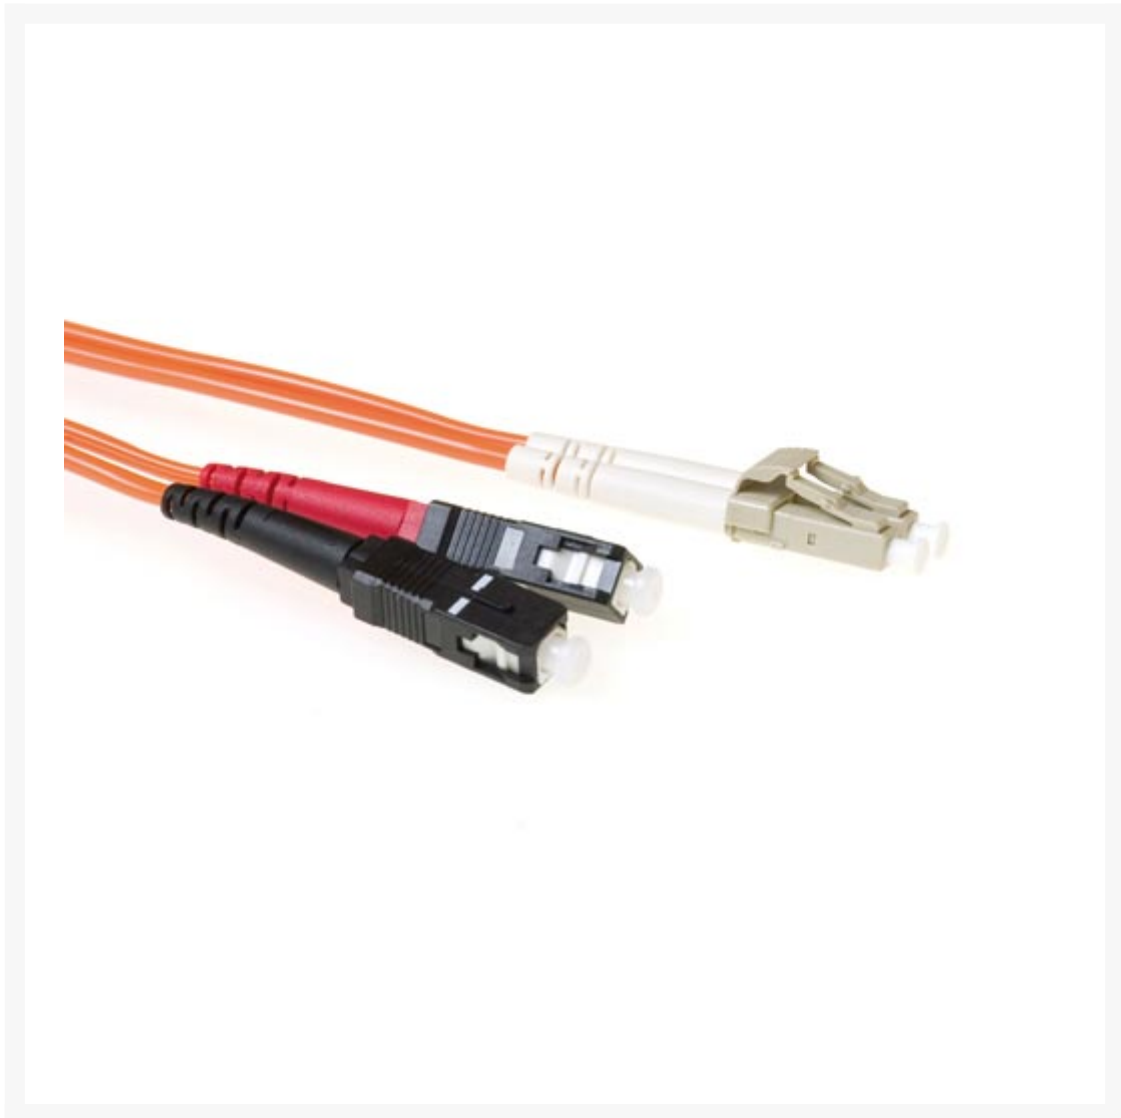

PATCHKABEL OPTISCH LC-SC 50M MULTIMODE 50/125UM OM2 DUPLEX

€ 83,49

Excl. BTW: € 69,00

Afbeeldingen

Beschrijving

Lengte : 50,00 m  
Connectoren : LC - SC  
Vezel : 50/125µm OM2  
Kabel : Duplex  
Kleur : Oranje  
Diameter : 2 x 2mm  
Mantel : PVC

## Productinformatie

---

Artikelnummer	RL8550
Merk	Brand
Is on Sale	Nee