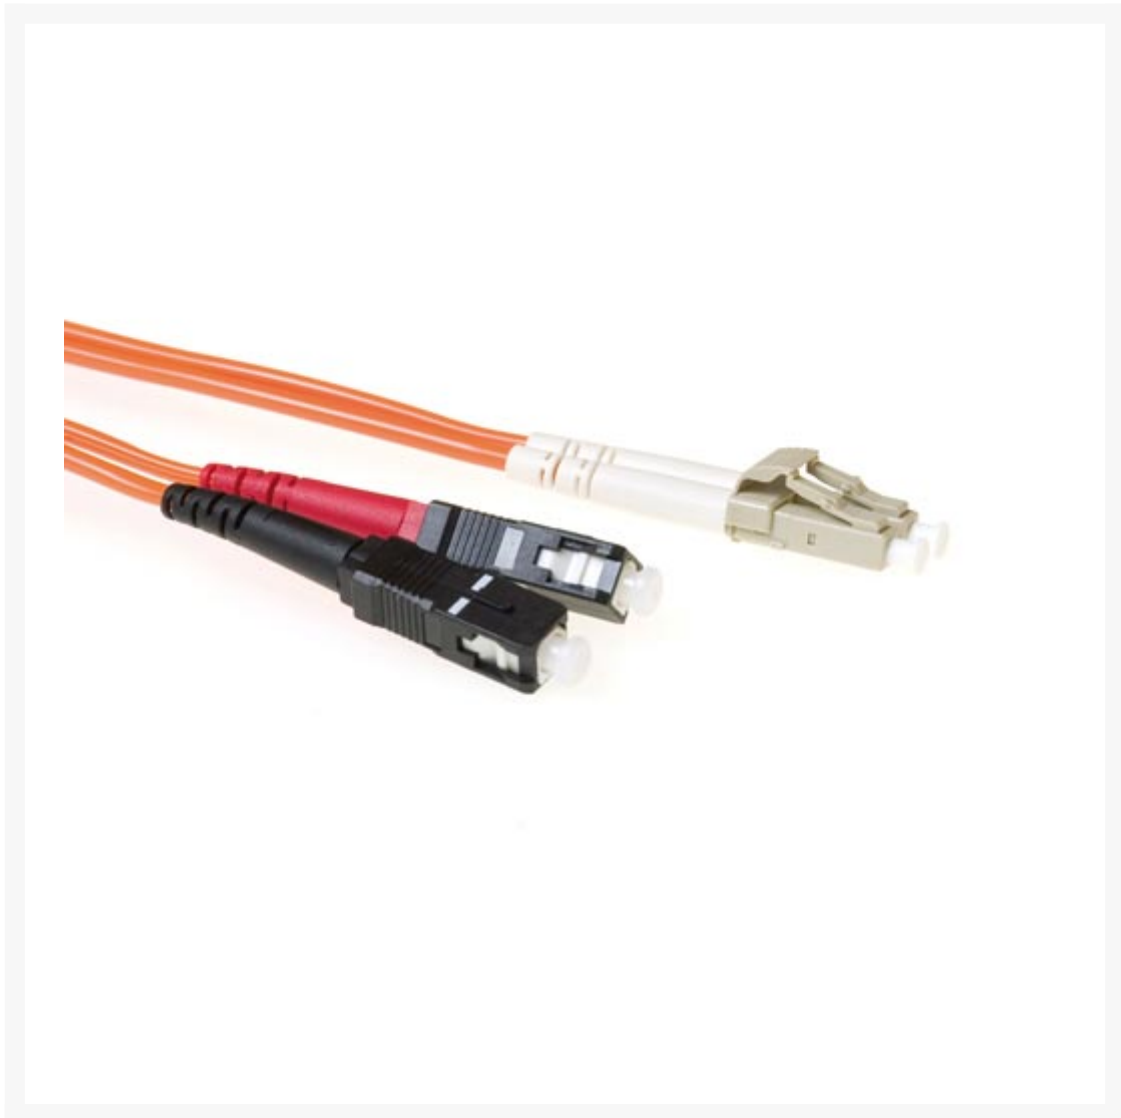

PATCHKABEL OPTISCH LC-SC 30M MULTIMODE 50/125UM OM2 DUPLEX

€ 59,29

Excl. BTW: € 49,00

Afbeeldingen

Beschrijving

Lengte : 30,00 m
Connectoren : LC - SC
Vezel : 50/125µm OM2
Kabel : Duplex
Kleur : Oranje
Diameter : 2 x 2mm
Mantel : PVC

Productinformatie

Artikelnummer	RL8530
Merk	Brand
Is on Sale	Nee