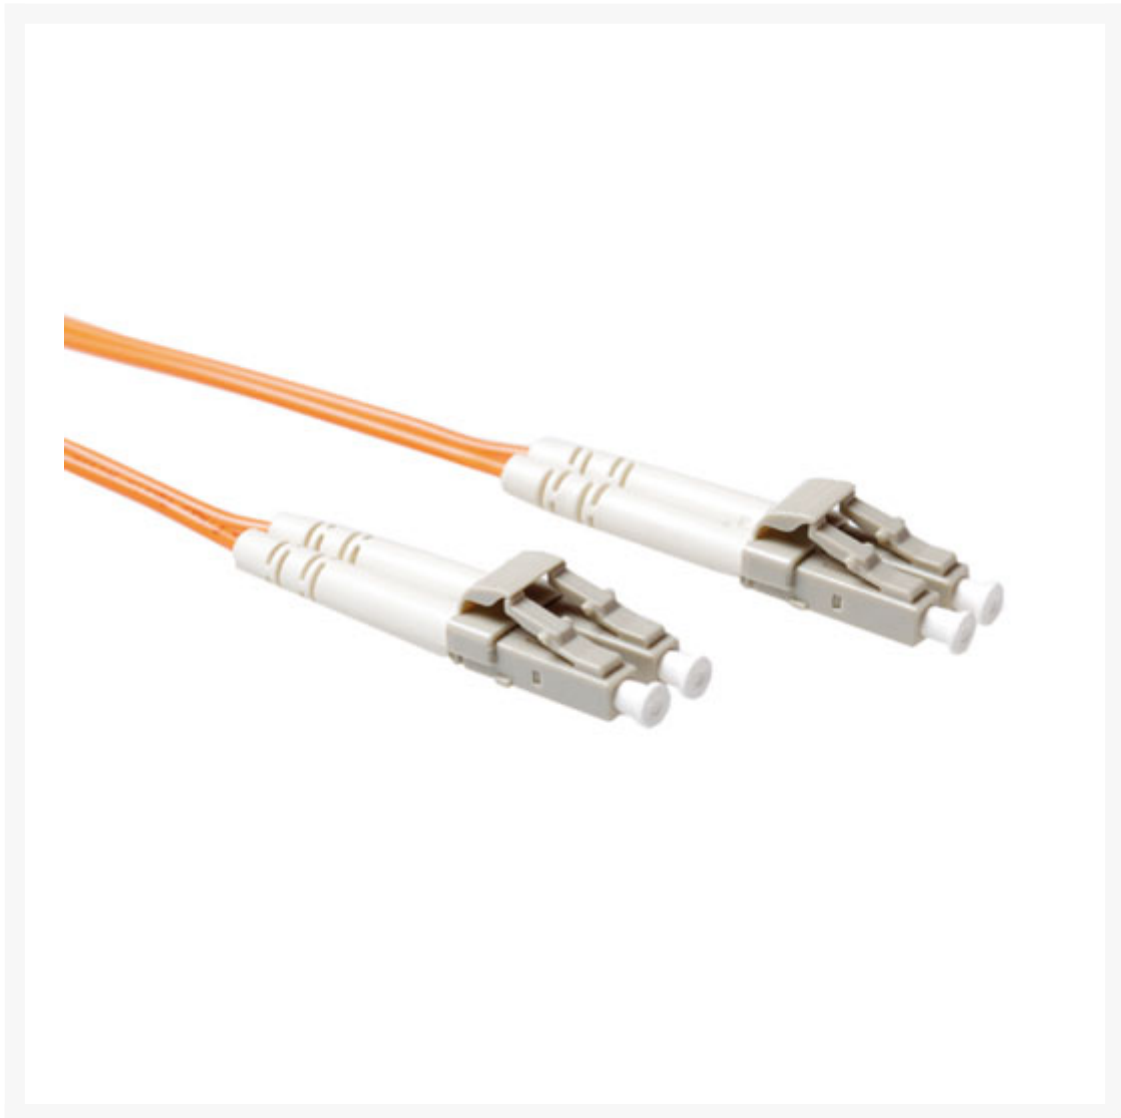

PATCHKABEL OPTISCH LC-LC 20M MULTIMODE 62,5/125UM OM1 DUPLEX

€ 49,01

Excl. BTW: € 40,50

Afbeeldingen

Beschrijving

Technische specificaties

Lengte : 20,00 m

Connectoren : LC - LC

Vezel : 62.5/125µm OM1

Kabel : Duplex

Kleur : Oranje

Diameter : 2 x 2 mm

Mantel : PVC
Kwaliteit : Hoge kwali

Productinformatie

Artikelnummer	RL9020
Merk	Brand
Is on Sale	Nee