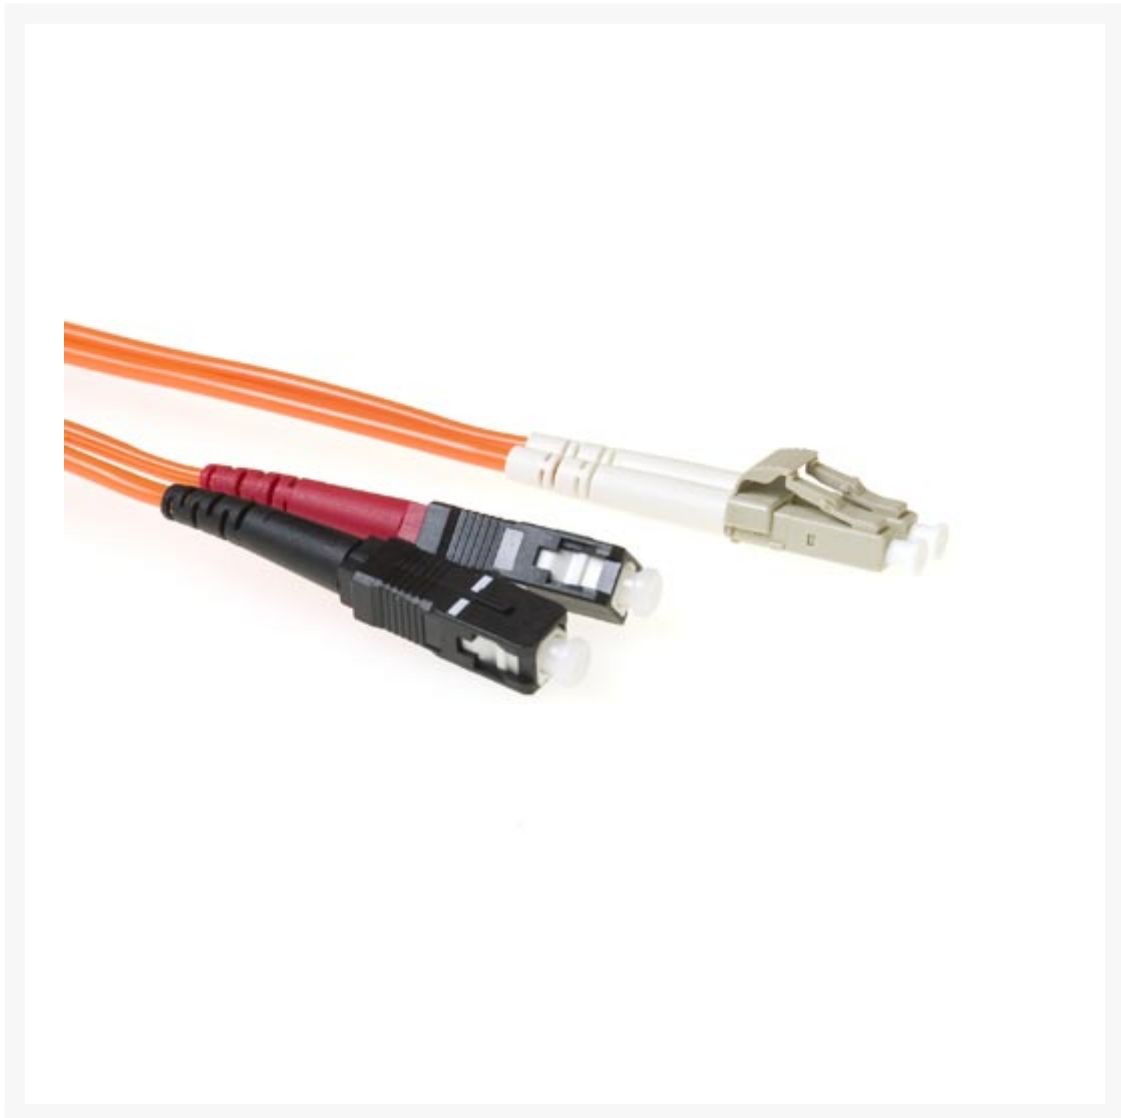

PATCHKABEL OPTISCH LC-SC 1.5M MULTIMODE 62,5/125UM OM1 DUPL

€ 20,57

Excl. BTW: € 17,00

Afbeeldingen

Beschrijving

Technische specificaties

Lengte : 1,5m

Connectoren : LC - SC

Vezel : 62.5/125µm OM1

Kabel : Duplex

Kleur : Oranje

Diameter : 2 x 2 mm

Mantel : PVC

Productinformatie

Artikelnummer	RL8051
Merk	Brand
Is on Sale	Nee