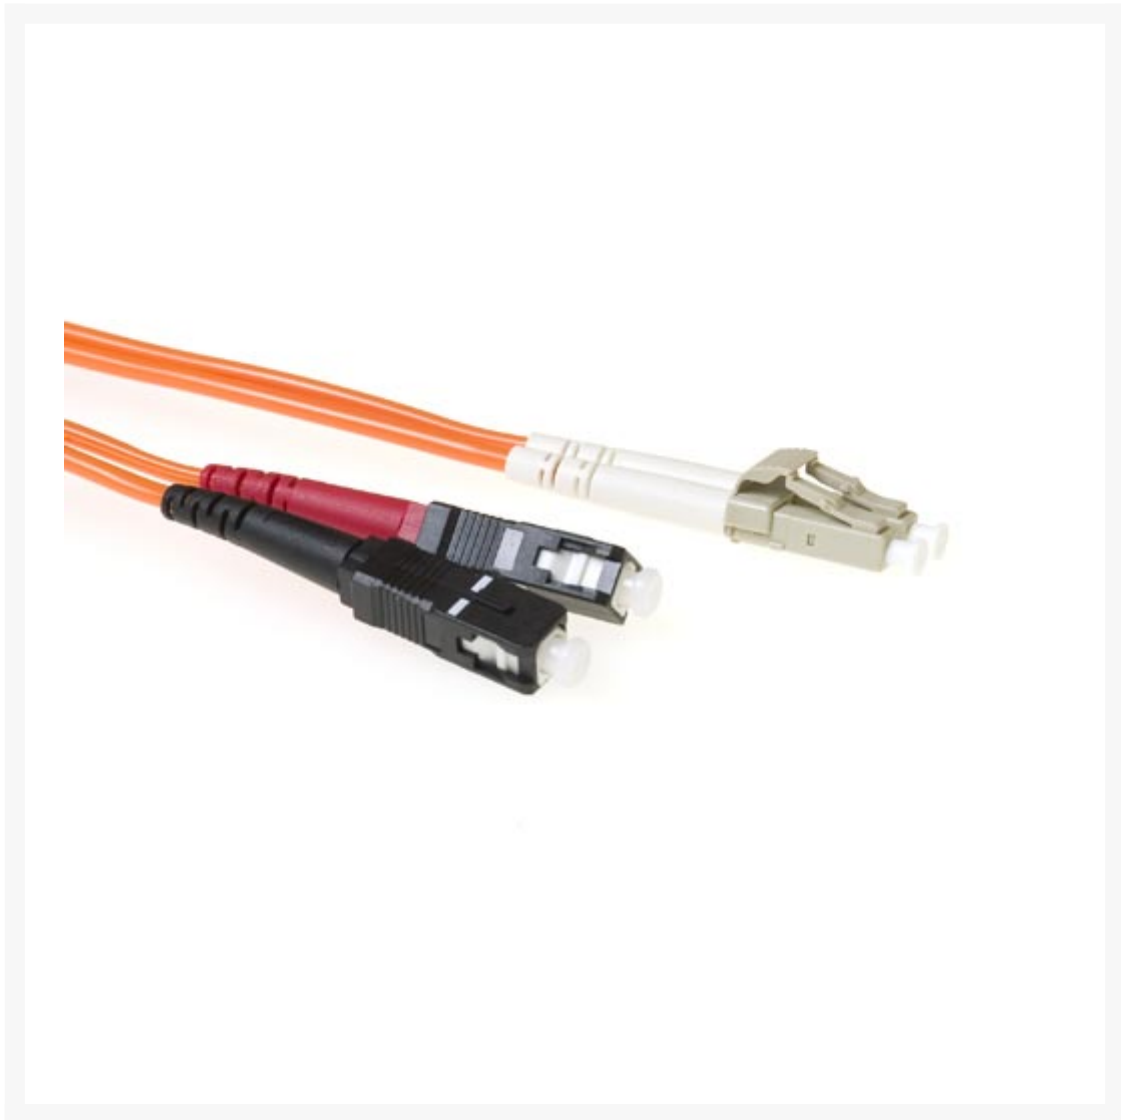

PATCHKABEL OPTISCH LC-SC 0.5M MULTIMODE 62,5/125UM OM1 DUPLEX

€ 19,36

Excl. BTW: € 16,00

Afbeeldingen

Beschrijving

Technische specificaties

Lengte : 0,50 m

Connectoren : LC - SC

Vezel : 62.5/125µm OM1

Kabel : Duplex

Kleur : Oranje

Diameter : 2 x 2 mm

Mantel : PVC

Productinformatie

Artikelnummer	RL8000
Merk	Brand
Is on Sale	Nee