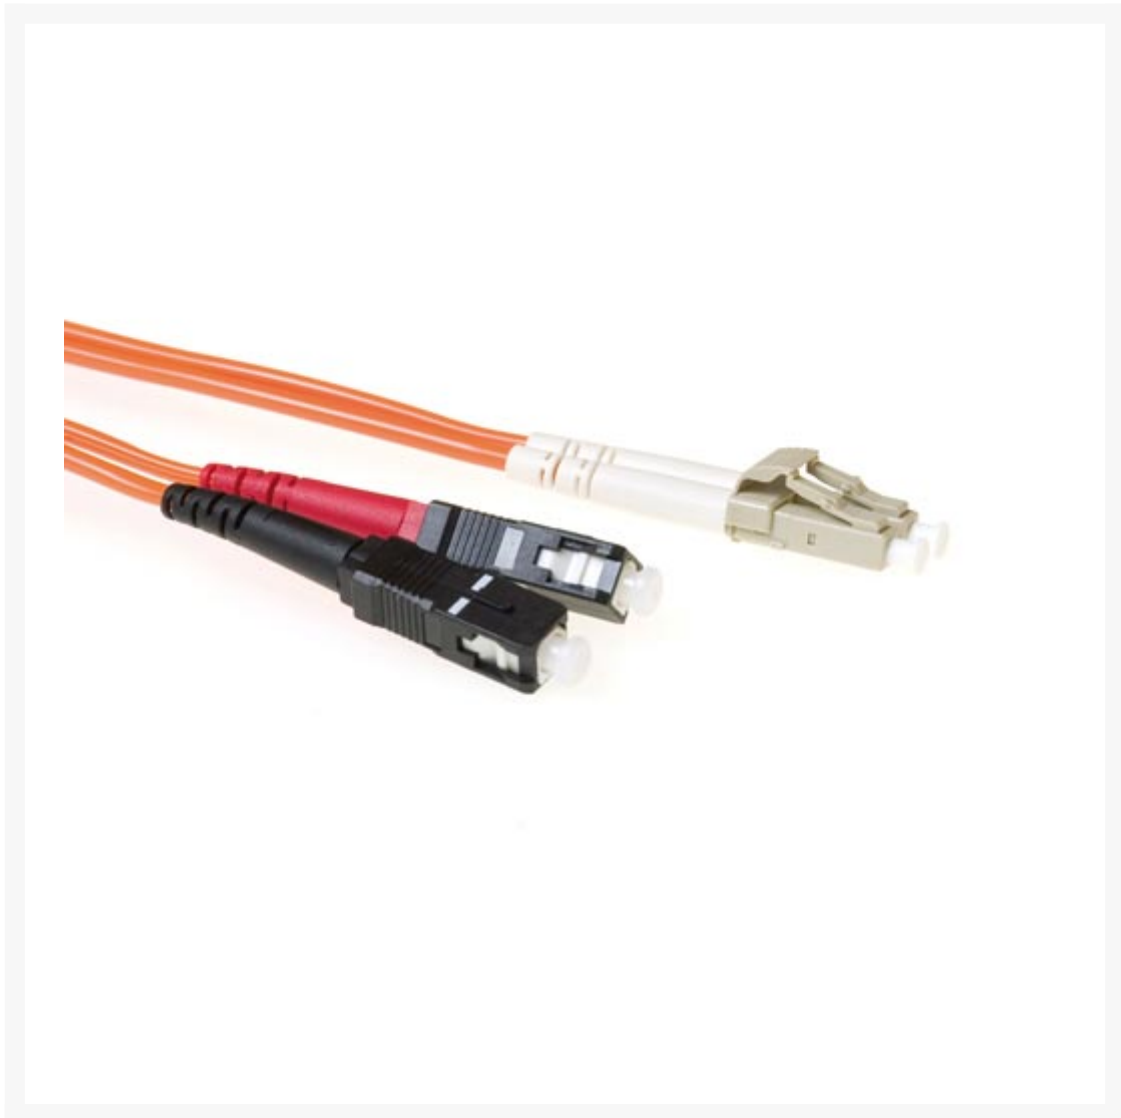

PATCHKABEL OPTISCH LC-SC 10M MULTIMODE 50/125UM OM2 DUPLEX

€ 31,76

Excl. BTW: € 26,25

Afbeeldingen

Beschrijving

Lengte : 10,00 m
Connectoren : LC - SC
Vezel : 50/125µm OM2
Kabel : Duplex
Kleur : Oranje
Diameter : 2 x 2mm
Mantel : PVC

Productinformatie

Artikelnummer	RL8510
Merk	Brand
Is on Sale	Nee