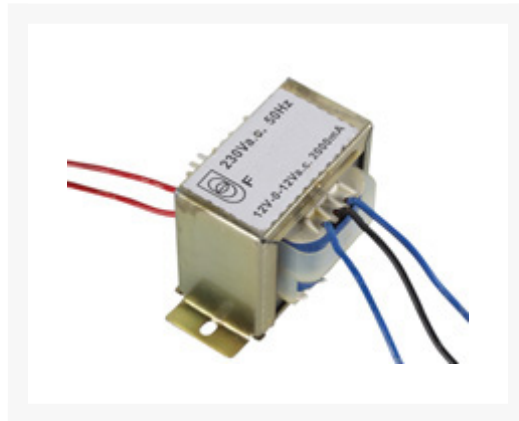

TRANSFORMATOR OPEN 2X12V 48VA 2X2000MA

€ 16,95

Excl. BTW: € 14,01

Afbeeldingen

Beschrijving

Kenmerken

rode draden: 230VAC / 50Hz ingang

blauwe draden: uitgang

Specificaties

spanning: 2 x 12V

stroom: 1 x 2000mA

max. vermogen: 48VA

gewicht: 680g

afmetingen:

hoogte: 50mm

hoogte: 60mm

diepte: 50mm

rode draden: primair

blauwe draden: secundair

Productinformatie

Artikelnummer	212048C
Merk	Brand
Is on Sale	Nee