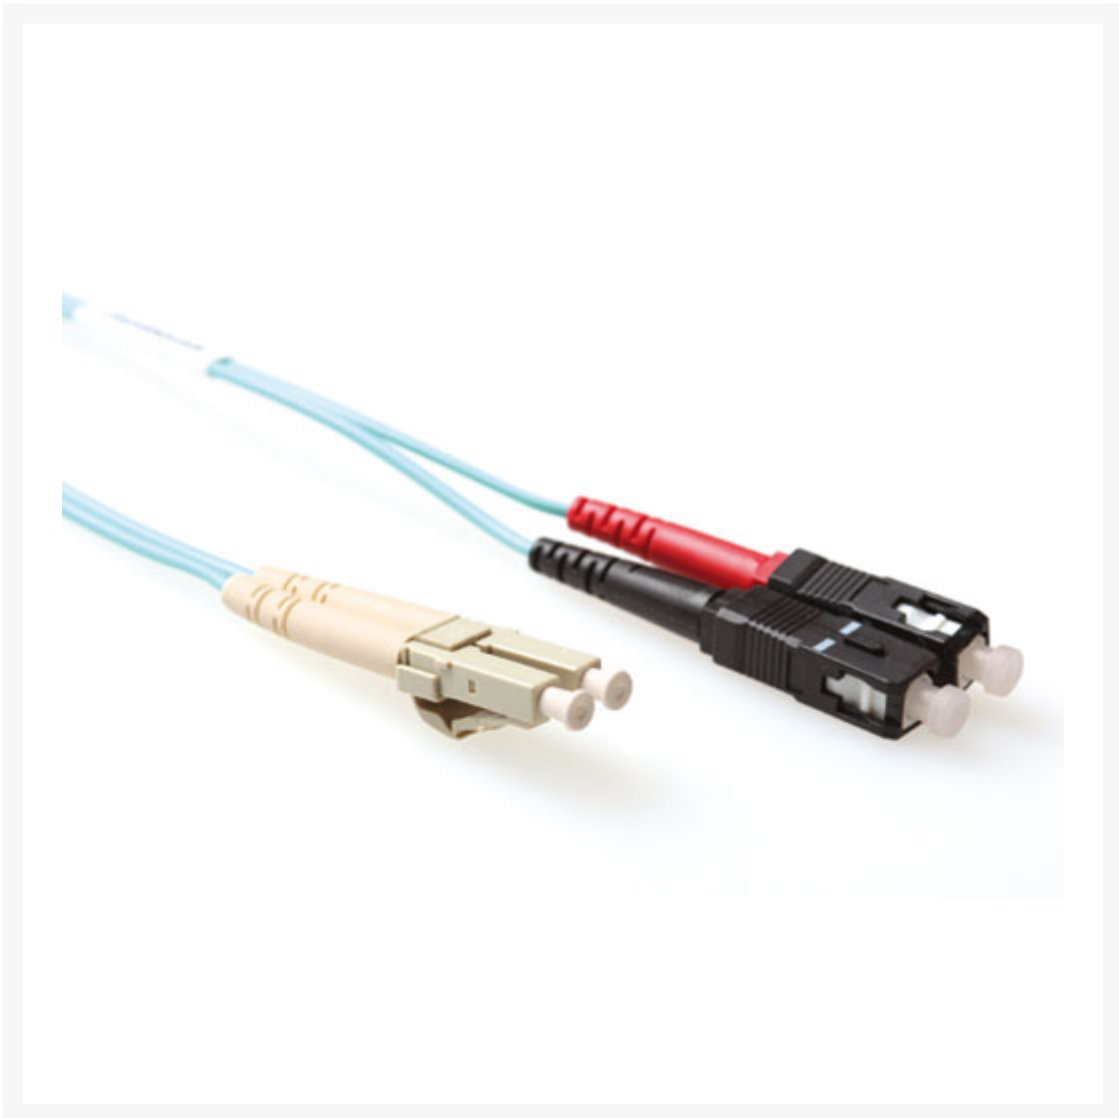

PATCHKABEL OPTISCH LC-SC 1.5M MULTIMODE 50/125UM OM3 DUPLEX

€ 22,99

Excl. BTW: € 19,00

Afbeeldingen

Beschrijving

Lengte : 1,50 m
Connectoren : LC - SC
Vezel : 50/125µm OM3
Kabel : Duplex
Kleur : Blauw
Diameter : 2 x 2mm
Mantel : PVC

Productinformatie

Artikelnummer	RL8651
Merk	Brand
Is on Sale	Nee