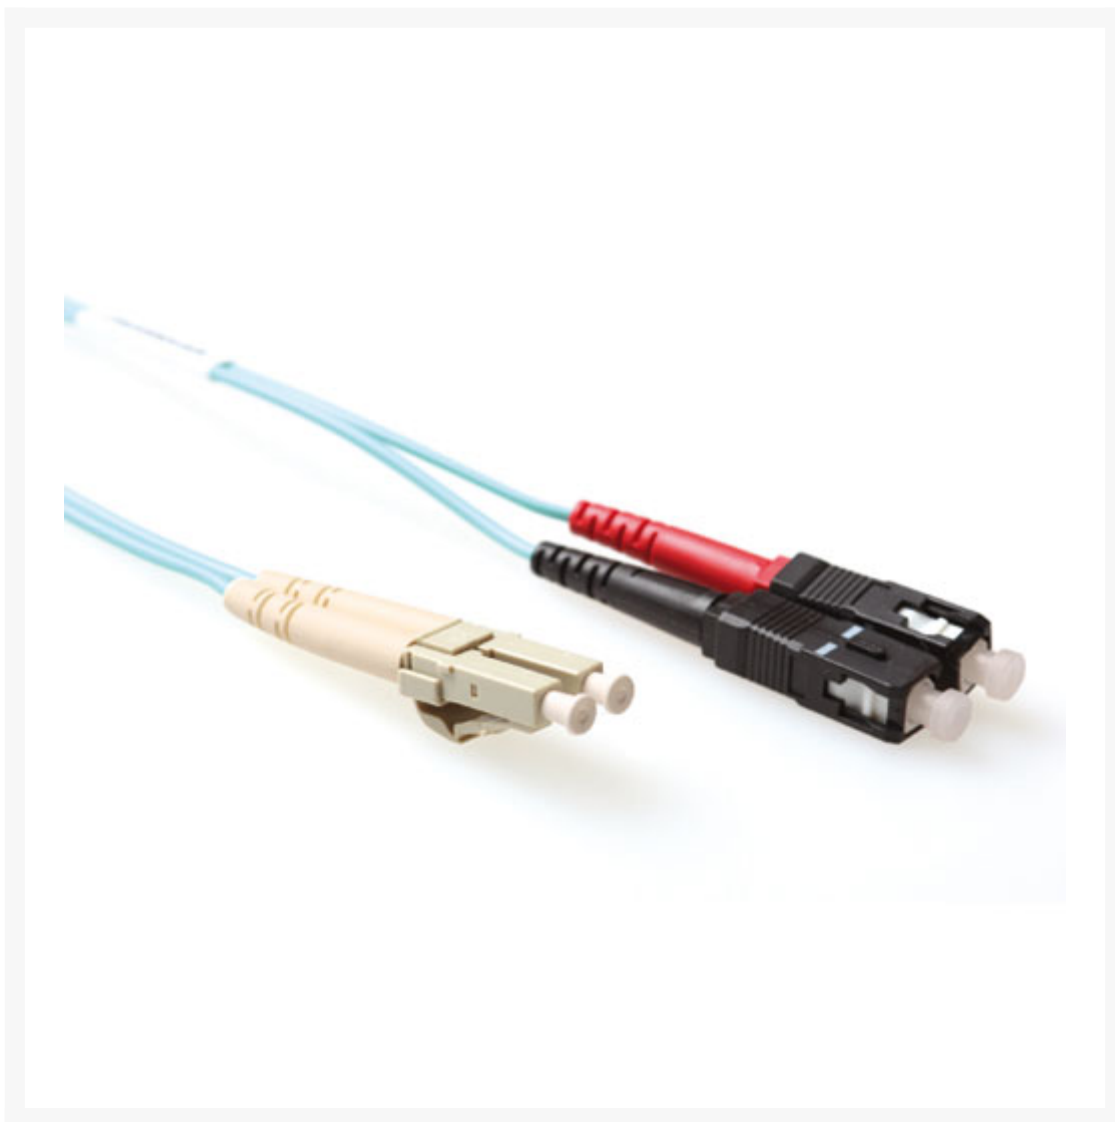

PATCHKABEL OPTISCH LC-SC 15M MULTIMODE 50/125UM OM3 DUPLEX

€ 54,45

Excl. BTW: € 45,00

Afbeeldingen

Beschrijving

Lengte : 15,00 m
Connectoren : LC - SC
Vezel : 50/125µm OM3
Kabel : Duplex
Kleur : Blauw
Diameter : 2 x 2mm
Mantel : PVC