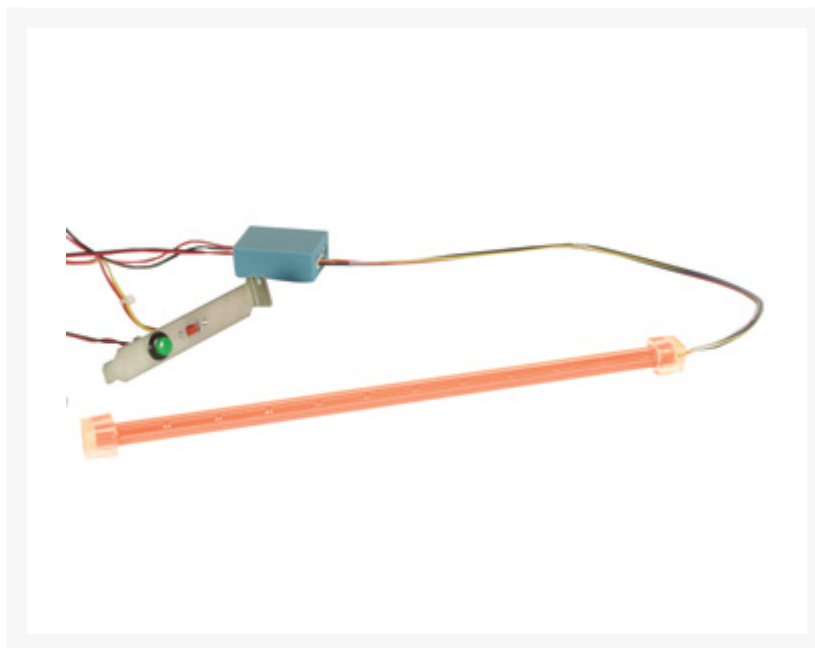

LEDS IN BUIS 12MM/30CM ROOD MET BEVESTIGING

€ 12,71

Excl. BTW: € 10,50

Afbeeldingen

Beschrijving

Kenmerken

acrylbuis

eenvoudige aansluiting: plug and play

met 12 LEDs

8 snelheden: traag tot snel

met on/off knop

Specificaties

kleur: rood

voeding: 12Vdc

afmetingen: 100 x Ø12mm